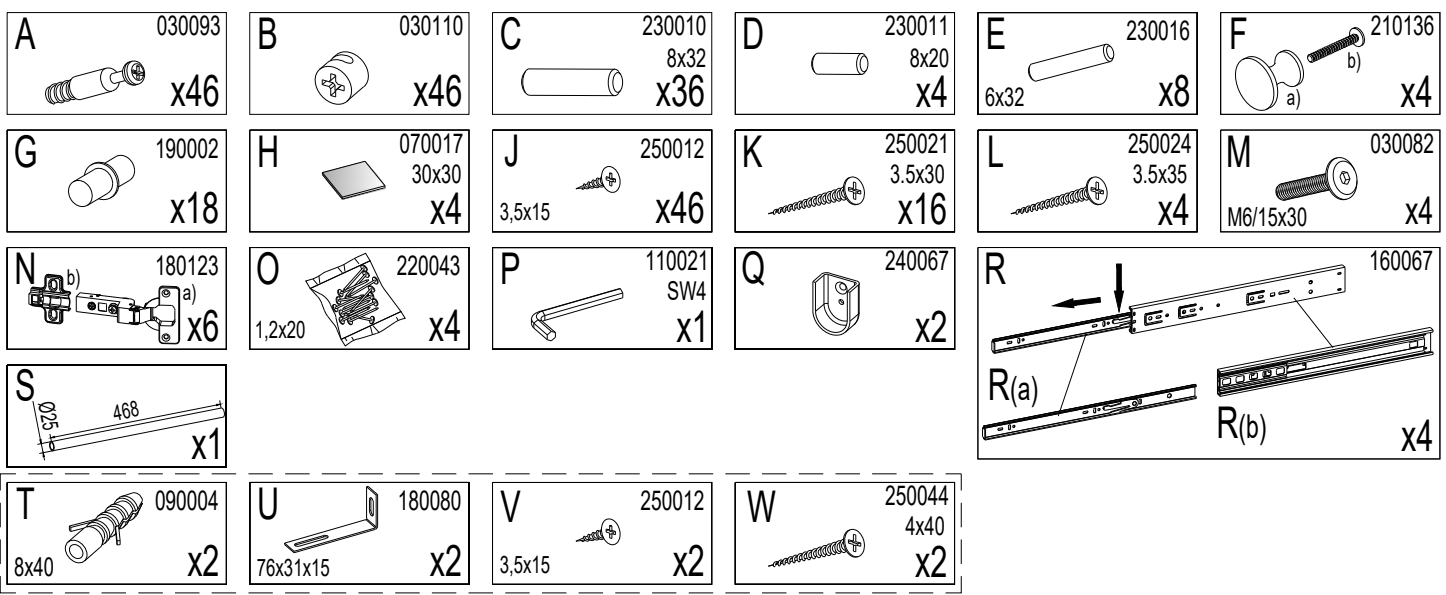

«SanRemi»
<http://www.sanremi.ru>
e-mail: sanremi@list.ru
+7 (812) 920-36-23

120 min

x2

x2

| No | Size/MaB (mm) | Qty | ✓ | No | Size/MaB (mm) | Qty | ✓ |
|----|---------------|-----|---|----|---------------|-----|---|
| 1 | 240x67x24 | 2 | | 12 | 400x150x14 | 2 | |
| 2 | 240x67x24 | 2 | | 13 | 400x150x14 | 2 | |
| 3 | 963x625x18 | 1 | | 14 | 498x30x15 | 2 | |
| 4 | 1915x640x18 | 1 | | 15 | 928x490x3 | 4 | |
| 5 | 1915x640x18 | 1 | | 16 | 918x392x3 | 2 | |
| 6 | 1472x577x15 | 1 | | 17 | 963x40x18 | 2 | |
| 7 | 963x600x18 | 1 | | 18 | 957x170x18 | 2 | |
| 8 | 963x595x18 | 1 | | 19 | 909x150x14 | 2 | |
| 9 | 1466x477x18 | 2 | | 20 | 383x60x15 | 2 | |
| 10 | 473x575x15 | 3 | | 21 | 428x30x18 | 4 | |
| 11 | 474x70x15 | 2 | | | | | |

2

B 030110 x4

3

A 030093 x14

C 230010 8x32 x20

6

B 030110
x2

7

K 250021 3,5x30 x16

N(a) 180123 x6

11

12a

12b

G 190002 x18

J 250012 x2
3,5x15

Q 240067 x2

13a

J 250012 x4
3,5x15

S 468 x1
Ø25

T 090004 x2
8x40

U 180080 x2
76x31x15

V 250012 x2
3,5x15

W 250044 x2
4x40