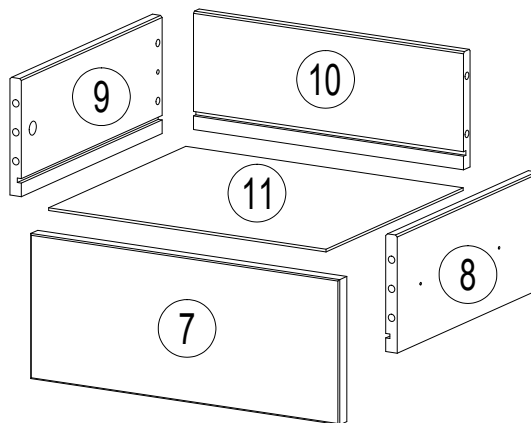

120 min

No	Size/MaB (mm)	Qty	✓	No	Size/MaB (mm)	Qty	✓
1	480x400x18	2		8	300x130x14	1	
2	166x350x18	1		9	300x130x14	1	
3	166x350x18	1		10	332x130x14	1	
4	166x44x44	2		11	341x292x3	1	
5	300x40x26	2					
6	447x175x3	1					
7	380x160x18	1					

1

2

3

C 230010
8x32
x4

D 250012
3,5x15
x4

E 250025
3.5x40
x4

Q(b) 160061
x2

4

R 090001 8x50 x4

S 250085 5x55 x4

9

D 250012 3,5x15 x2

10 kg max