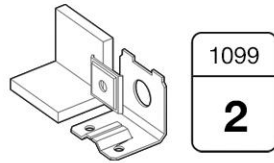

Грета

Шкаф 1-ств №3, №4

 **TIMBERICA**

RU Инструкция по сборке

EN Assembly instruction

FI Koontaohje

1

3