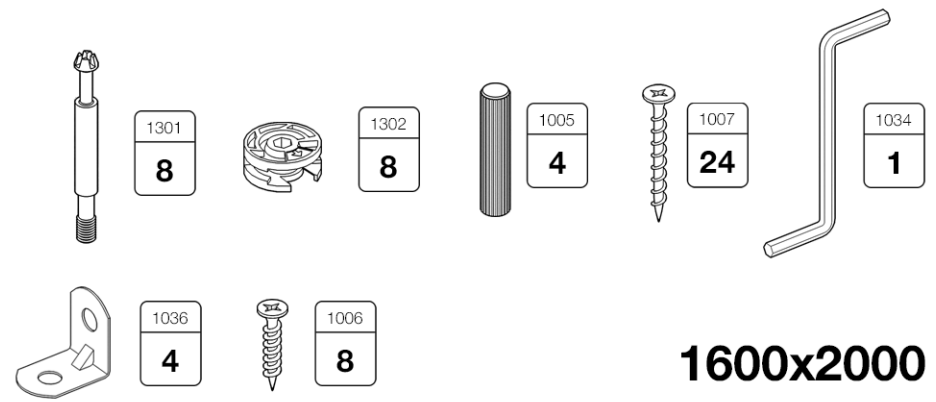

Кровать Бетти

800x1600

900x1900

800x1800

900x2000

800x1900

1200x1900

800x2000

1200x2000

1400x1900

1400x2000

1600x1900

1600x2000

900x2000

1600x2000