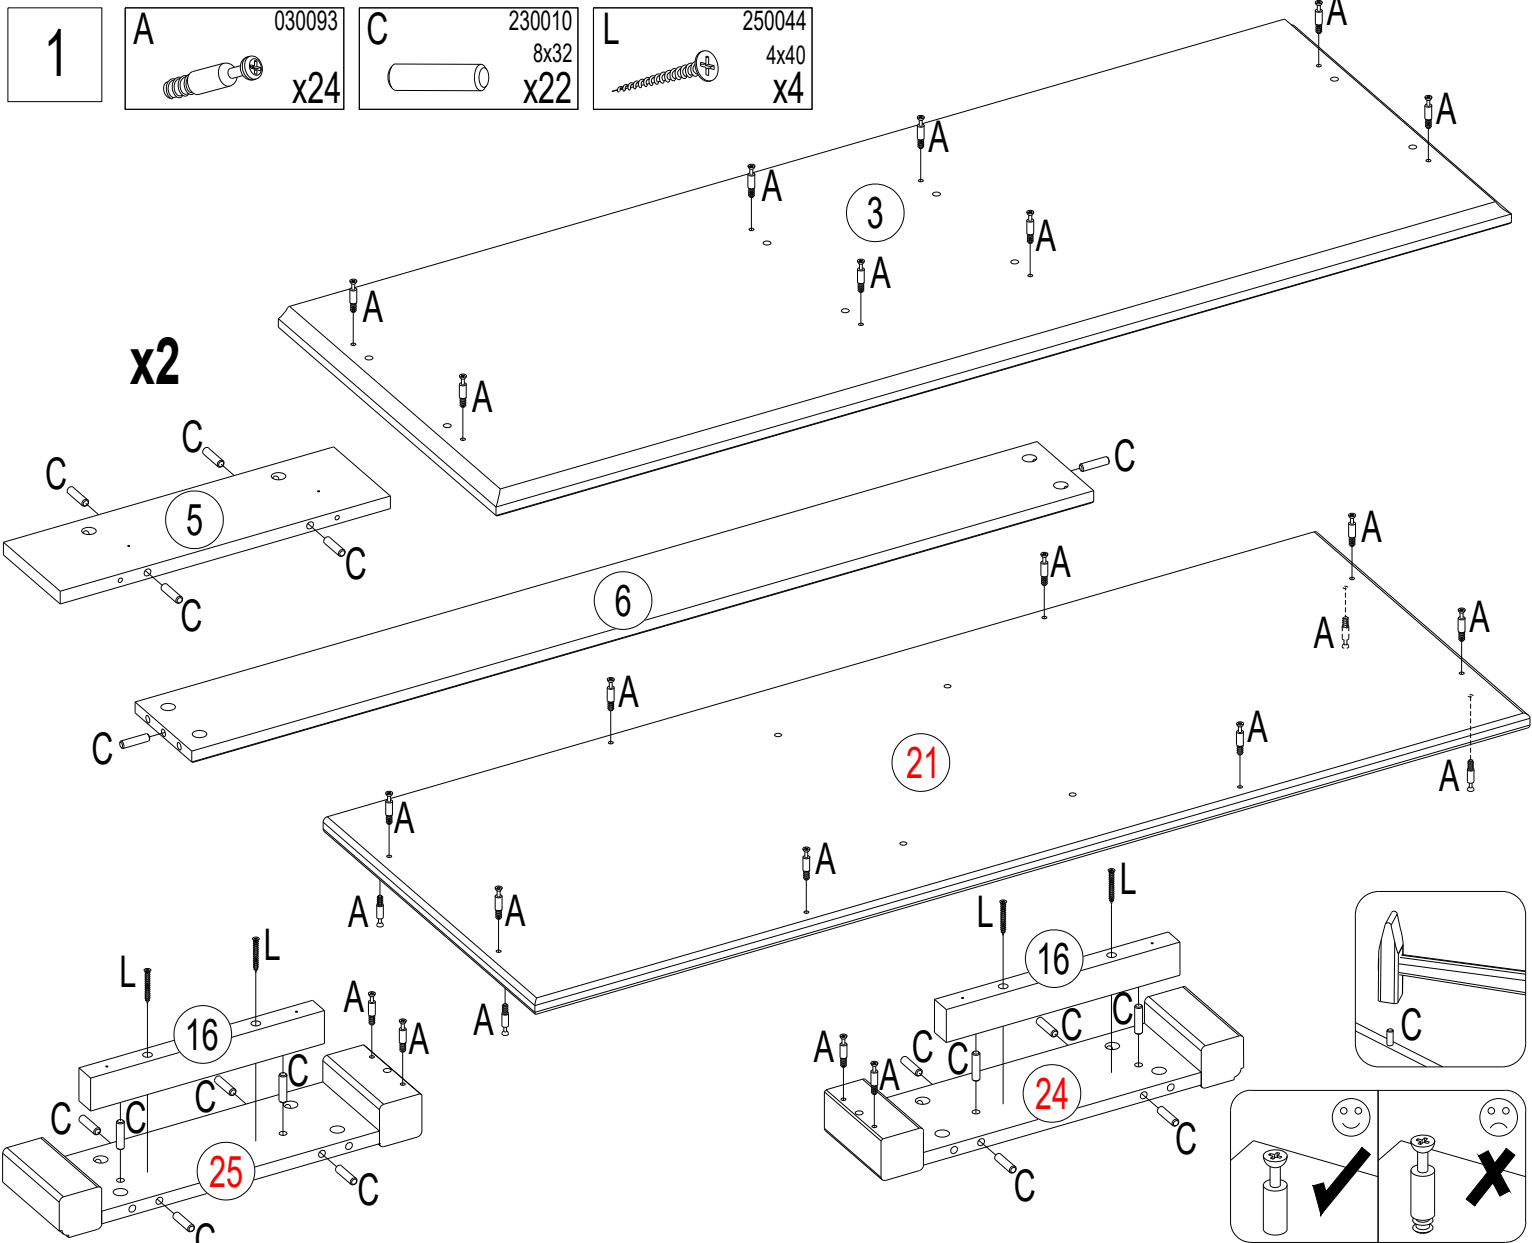

Стол туалетный 120 Пенни

Прежде чем приступить к сборке, ознакомьтесь с памяткой на обороте

- | | | | |
|-----------|------------------------------------|-----------|--------------------------------|
| D | Montageanleitung | GB | Assembly instructions |
| FR | Notice de montage | IT | Istruzioni di montaggio |
| NL | Handlieding voor de montage | PL | Instrukcja montażu |
| CZ | Montážní návod | SK | Návod na montáž |
| HU | Szerelési útmutató | RO | Instrukțiuni de montaj |
| TR | Montaj talimatı | RU | Инструкция по монтажу |

A	030093		x38	B	030110		x38	C	230010	8x32		x54	D	030034	7x50		x4	F	210020		x3	G	030052	M4x22		x3		
H	030043	M4x10		x6	I	250012	3.5x15		x12	J	070017	30x30		x4	K	250024	3.5x35		x6	L	250044	4x40		x4	M	160015		x6
N	110022	SW 4		x1	O	030036	7x70		x4																			

No	Size/MaB (mm)	Qty	✓	No	Size/MaB (mm)	Qty	✓
24	428x116x50	1		11	1065x40x18	1	
25	428x116x50	1		12	428x110x18	2	
3	1199x445x24	1		13	197x110x18	1	
21	1175x433x18	1		14	382x100x14	2	
5	116x390x15	2		15	151x100x14	1	
6	1065x116x15	1		16	276x39x24	2	
22	642x50x50	2		17	391x342x3	2	
23	642x50x50	2		18	160x342x3	1	
9	1065x68x18	1		19	350x100x14	3	
10	328x50x18	2		20	350x100x14	3	

2

I 250012
3.5x15
x12

M 160015
x6

3

B 030110
x4

4

A 030093
x8

J 070017
30x30
x4