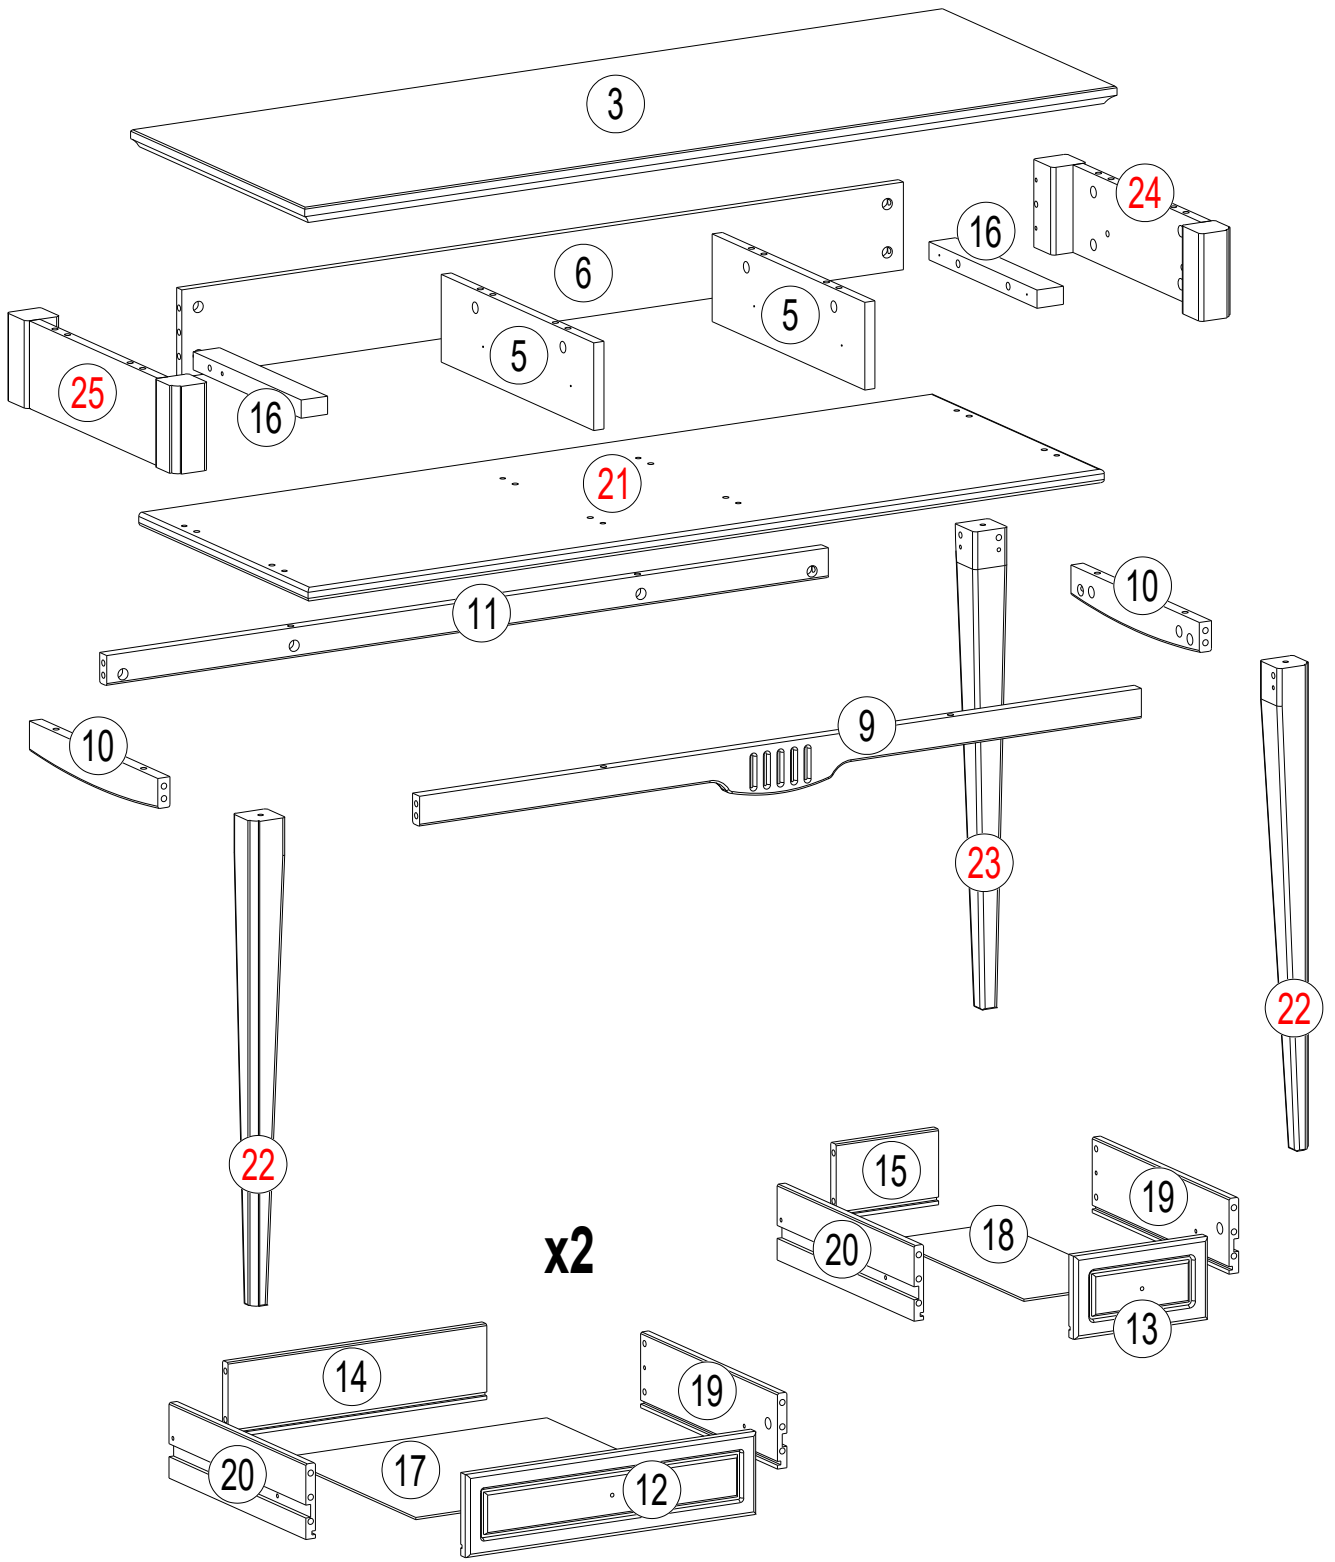

Стол туалетный 120 Пенни

Прежде чем приступить к сборке, ознакомьтесь с памяткой на обороте

- | | | | |
|-----------|------------------------------------|-----------|--------------------------------|
| D | Montageanleitung | GB | Assembly instructions |
| FR | Notice de montage | IT | Istruzioni di montaggio |
| NL | Handlieding voor de montage | PL | Instrukcja montażu |
| CZ | Montážní návod | SK | Návod na montáž |
| HU | Szerelési útmutató | RO | Instrukțiuni de montaj |
| TR | Montaj talimatı | RU | Инструкция по монтажу |

A	030093		x38	B	030110		x38	C	230010	8x32		x54	D	030034	7x50		x4	F	210020		x3	G	030052	M4x22		x3		
H	030043	M4x10		x6	I	250012	3.5x15		x12	J	070017	30x30		x4	K	250024	3.5x35		x6	L	250044	4x40		x4	M	160015		x6
N	110022	SW 4		x1	O	030036	7x70		x4																			

2

I 250012
3.5x15
x12

M 160015
x6

3

B 030110
x4

4

A 030093
x8

J 070017
30x30
x4

5

B 030110 x8

C 230010 8x32 x8

6

B 030110 x8

N 110022 SW 4 x1

O 030036 7x70 x4

7