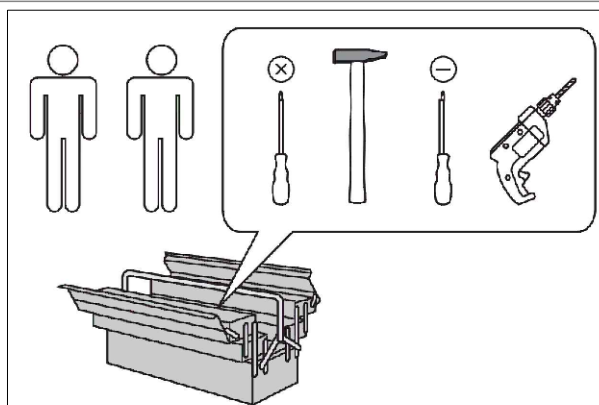

Стол туалетный 120 Пенни

Прежде чем приступить к сборке, ознакомьтесь с памяткой на обороте

- | | | | |
|-----------|------------------------------------|-----------|--------------------------------|
| D | Montageanleitung | GB | Assembly instructions |
| FR | Notice de montage | IT | Istruzioni di montaggio |
| NL | Handlieding voor de montage | PL | Instrukcja montażu |
| CZ | Montážní návod | SK | Návod na montáž |
| HU | Szerelési útmutató | RO | Instrukțiuni de montaj |
| TR | Montaj talimatı | RU | Инструкция по монтажу |