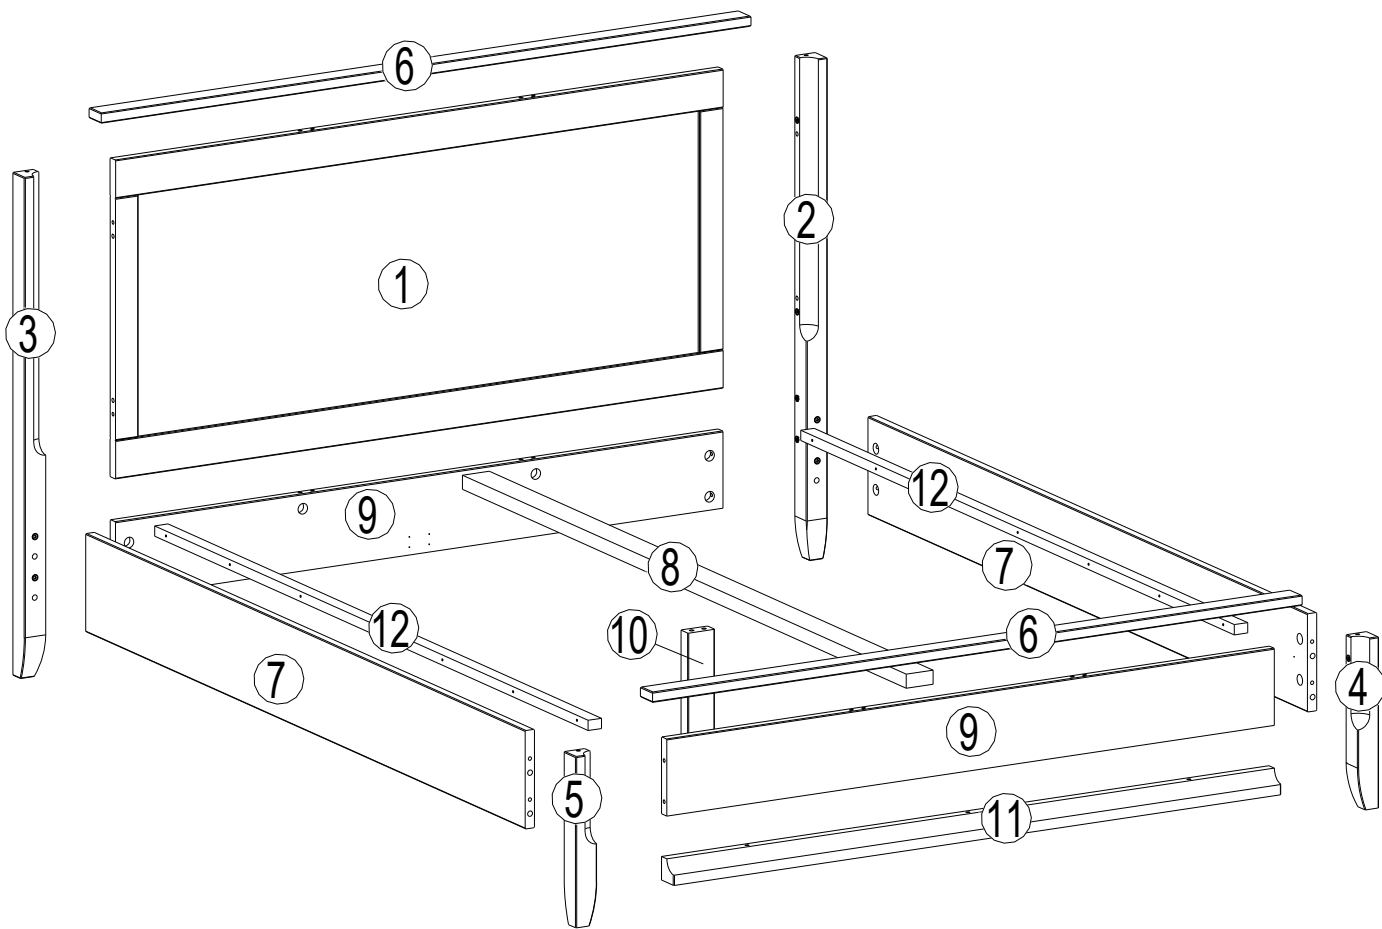

40 min

- | | | | | | |
|---|---|--|--|---|--|
| A  230021
10x50
x14 | B  030036
7x70
x3 | C  230010
8x32
x6 | D  250012
3.5x15
x14 | E  070017
30x30
x5 | F  180020
x2 |
| G  180020
x2 | H  070004
x1 | I  250030
3.5x50
x14 | J  110024
SW5
x1 | K  070038, 070039
070040
x8 | L  030133
x30 |
| M  030133
x30 | N  110021
SW4
x1 | | | | |