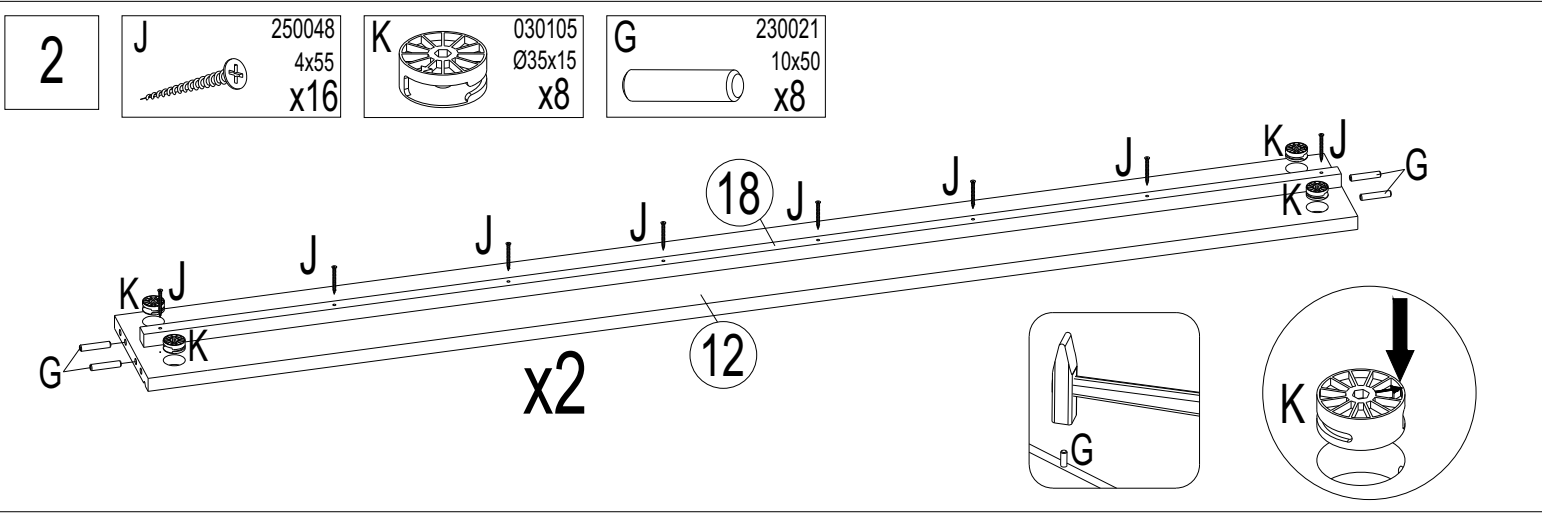

Кровать 160x200 Пенни

Прежде чем приступить к сборке, ознакомьтесь с памяткой на обороте

- | | | | |
|-----------|------------------------------------|-----------|--------------------------------|
| D | Montageanleitung | GB | Assembly instructions |
| FR | Notice de montage | IT | Istruzioni di montaggio |
| NL | Handlieding voor de montage | PL | Instrukcja montażu |
| CZ | Montážní návod | SK | Návod na montáž |
| HU | Szerelési útmutató | RO | Instrukțiuni de montaj |
| TR | Montaj talimatı | RU | Инструкция по монтажу |

No	Size/MaB (mm)	Qty	✓	No	Size/MaB (mm)	Qty	✓
1	1576x623x24	1		13	1576x68x18	1	
2	1710x70x24	1		14	2014x80x24	1	
3	1106x50x50	1		15	190x70x48	1	
4	1106x50x50	1		16	1576x208x18	1	
5	445x50x50	1		17	1576x208x24	1	
6	445x50x50	1		18	1980x35x24	2	
12	2000x280x24	2					

- | | | | | | |
|----------|-----------------------|-------------------------------|---------------------------------|-----------------------|-----------------------|
| 1 | D 070004
x1 | H 230010
8x32
x2 | I 250012
3.5x15
x8 | M 180020
x2 | O 170015
x1 |
|----------|-----------------------|-------------------------------|---------------------------------|-----------------------|-----------------------|