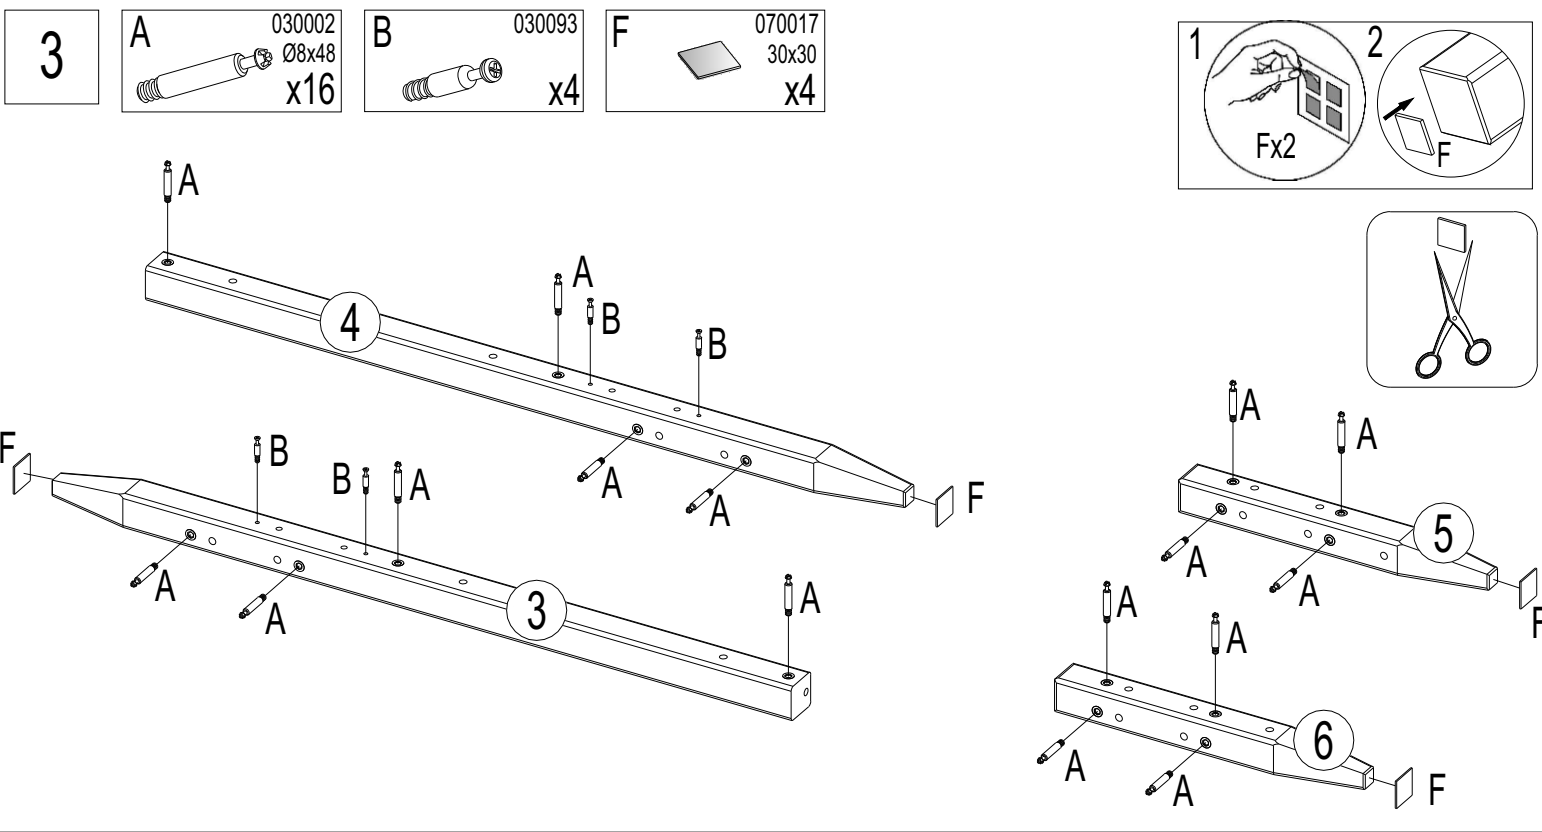

Кровать 160x200 Пенни

Прежде чем приступить к сборке, ознакомьтесь с памяткой на обороте

- | | | | |
|-----------|------------------------------------|-----------|--------------------------------|
| D | Montageanleitung | GB | Assembly instructions |
| FR | Notice de montage | IT | Istruzioni di montaggio |
| NL | Handlieding voor de montage | PL | Instrukcja montażu |
| CZ | Montážní návod | SK | Návod na montáž |
| HU | Szerelési útmutató | RO | Instrukțiuni de montaj |
| TR | Montaj talimatı | RU | Инструкция по монтажу |

No	Size/MaB (mm)	Qty	✓	No	Size/MaB (mm)	Qty	✓
1	1576x623x24	1		13	1576x68x18	1	
2	1710x70x24	1		14	2014x80x24	1	
3	1106x50x50	1		15	190x70x48	1	
4	1106x50x50	1		16	1576x208x18	1	
5	445x50x50	1		17	1576x208x24	1	
6	445x50x50	1		18	1980x35x24	2	
12	2000x280x24	2					

- | | | | | | |
|----------|-----------------------|-------------------------------|---------------------------------|-----------------------|-----------------------|
| 1 | D 070004
x1 | H 230010
8x32
x2 | I 250012
3.5x15
x8 | M 180020
x2 | O 170015
x1 |
|----------|-----------------------|-------------------------------|---------------------------------|-----------------------|-----------------------|