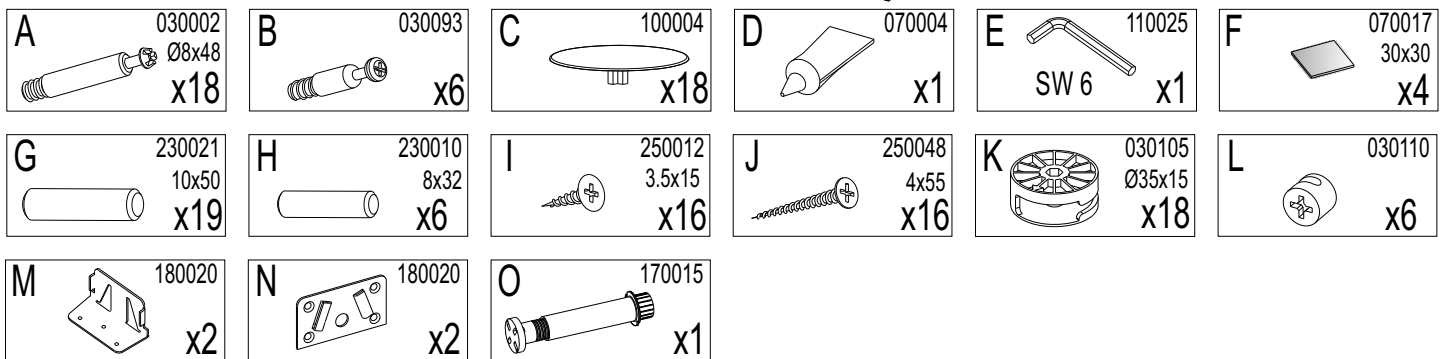

Кровать 160x200 Пенни

Прежде чем приступить к сборке, ознакомьтесь с памяткой на обороте

- | | | | |
|-----------|------------------------------------|-----------|--------------------------------|
| D | Montageanleitung | GB | Assembly instructions |
| FR | Notice de montage | IT | Istruzioni di montaggio |
| NL | Handlieding voor de montage | PL | Instrukcja montażu |
| CZ | Montážní návod | SK | Návod na montáž |
| HU | Szerelési útmutató | RO | Instrukțiuni de montaj |
| TR | Montaj talimatı | RU | Инструкция по монтажу |

No	Size/MaB (mm)	Qty	✓	No	Size/MaB (mm)	Qty	✓
1	1576x623x24	1		13	1576x68x18	1	
2	1710x70x24	1		14	2014x80x24	1	
3	1106x50x50	1		15	190x70x48	1	
4	1106x50x50	1		16	1576x208x18	1	
5	445x50x50	1		17	1576x208x24	1	
6	445x50x50	1		18	1980x35x24	2	
12	2000x280x24	2					

- | | | | | | |
|----------|-----------------------|-------------------------------|---------------------------------|-----------------------|-----------------------|
| 1 | D 070004
x1 | H 230010
8x32
x2 | I 250012
3.5x15
x8 | M 180020
x2 | O 170015
x1 |
|----------|-----------------------|-------------------------------|---------------------------------|-----------------------|-----------------------|

- 4** **A** 030002 Ø8x48 x2
- B** 030093 x2
- G** 230021 10x50 x11
- H** 230010 8x32 x4
- I** 250012 3.5x15 x8
- K** 030105 Ø35x15 x8
- N** 180020 x2

- 5** **L** 030110 x2

9

Памятка по уходу и эксплуатации мебели из массива сосны.