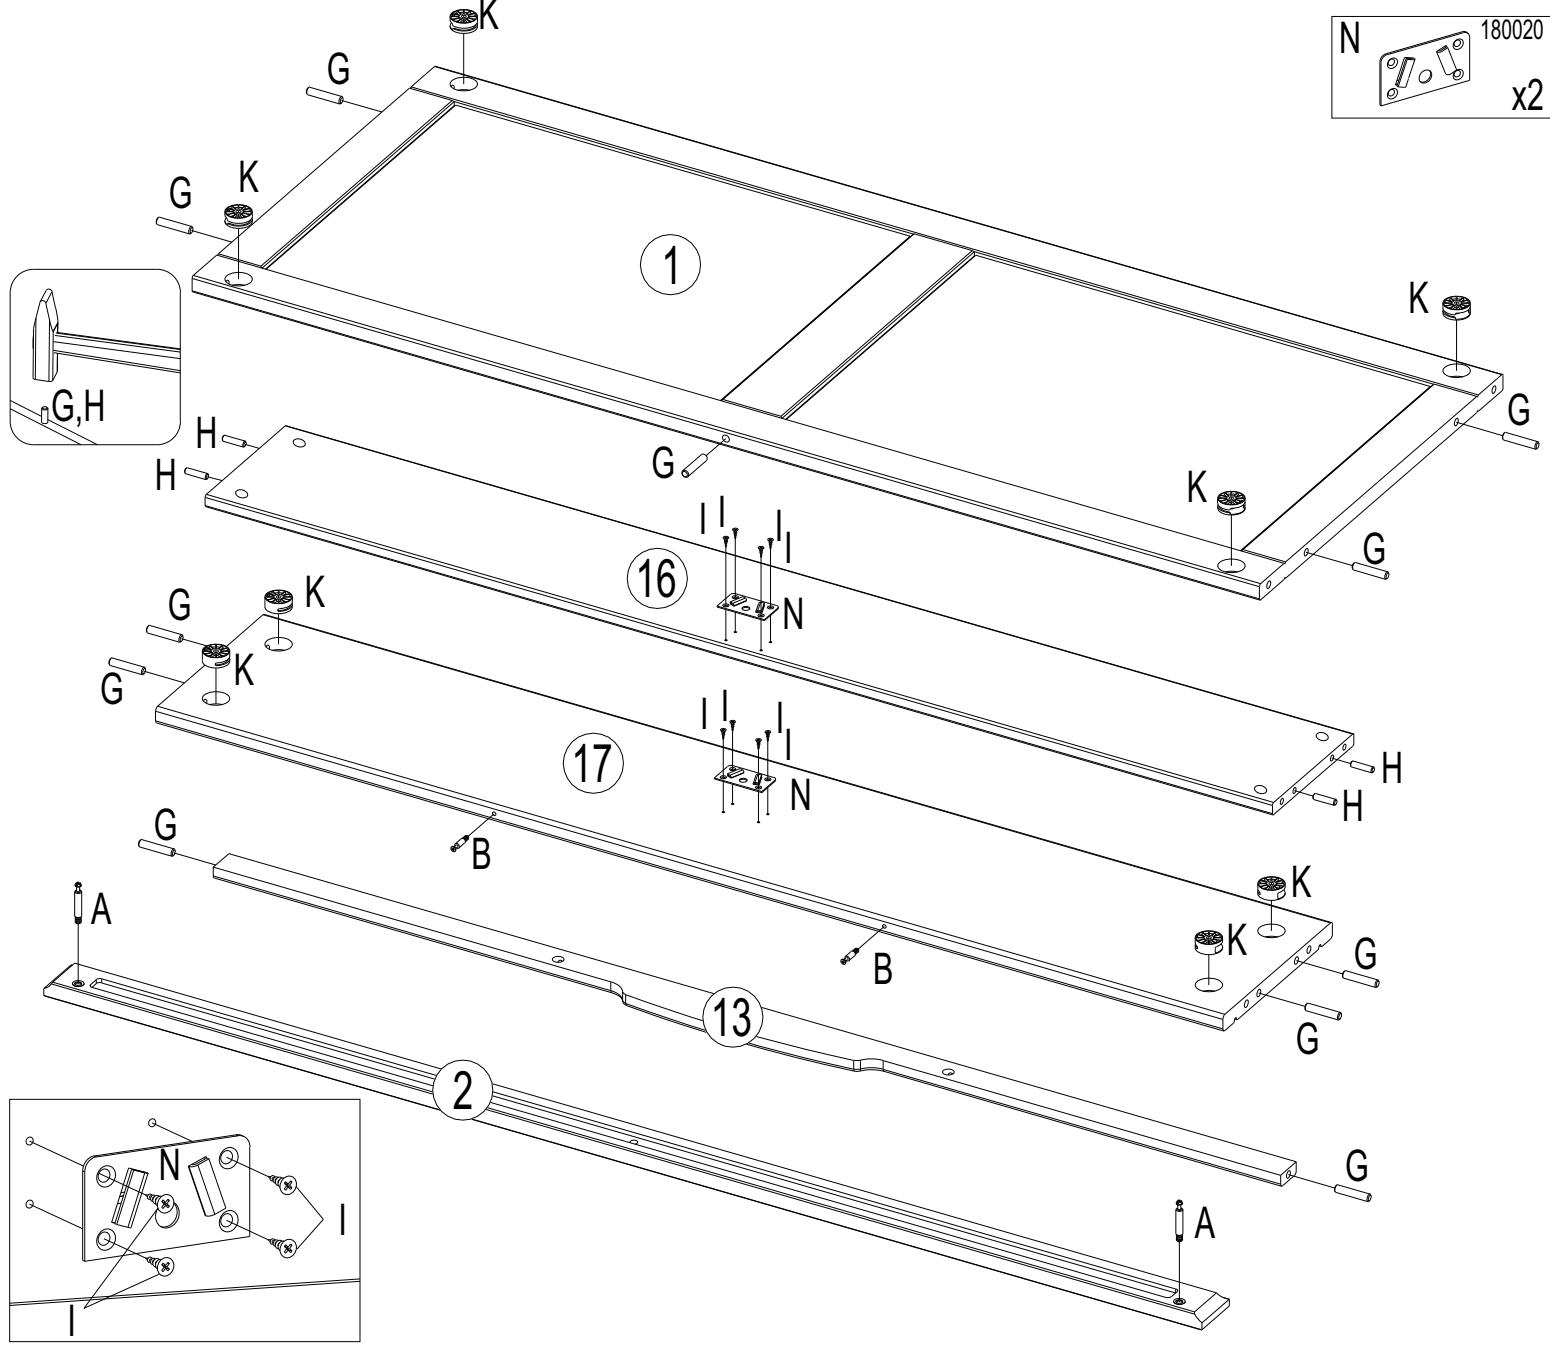

Кровать 160x200 Пенни

Прежде чем приступить к сборке, ознакомьтесь с памяткой на обороте

- | | | | |
|-----------|------------------------------------|-----------|--------------------------------|
| D | Montageanleitung | GB | Assembly instructions |
| FR | Notice de montage | IT | Istruzioni di montaggio |
| NL | Handlieding voor de montage | PL | Instrukcja montażu |
| CZ | Montážní návod | SK | Návod na montáž |
| HU | Szerelési útmutató | RO | Instrukțiuni de montaj |
| TR | Montaj talimatı | RU | Инструкция по монтажу |

No	Size/MaB (mm)	Qty	✓	No	Size/MaB (mm)	Qty	✓
1	1576x623x24	1		13	1576x68x18	1	
2	1710x70x24	1		14	2014x80x24	1	
3	1106x50x50	1		15	190x70x48	1	
4	1106x50x50	1		16	1576x208x18	1	
5	445x50x50	1		17	1576x208x24	1	
6	445x50x50	1		18	1980x35x24	2	
12	2000x280x24	2					

- | | | | | | |
|----------|-----------------------|-------------------------------|---------------------------------|-----------------------|-----------------------|
| 1 | D 070004
x1 | H 230010
8x32
x2 | I 250012
3.5x15
x8 | M 180020
x2 | O 170015
x1 |
|----------|-----------------------|-------------------------------|---------------------------------|-----------------------|-----------------------|

- 4** **A** 030002 Ø8x48 x2
- B** 030093 x2
- G** 230021 10x50 x11
- H** 230010 8x32 x4
- I** 250012 3.5x15 x8
- K** 030105 Ø35x15 x8
- N** 180020 x2

- 5** **L** 030110 x2

9

Памятка по уходу и эксплуатации мебели из массива сосны.