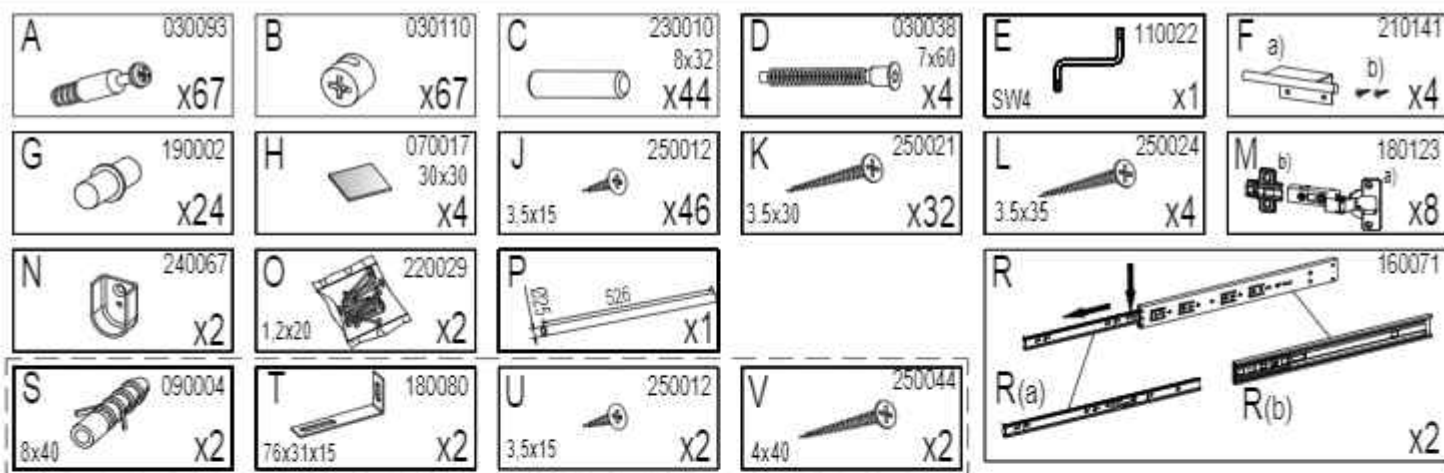

120 min

No	Size/MaB (mm)	Qty	✓	No	Size/MaB (mm)	Qty	✓
1	1176x600x18	1		14	2042x44x44	1	
2	1536x545x18	1		15	2042x44x44	1	
3	1082x568x18	1		16	2042x44x44	1	
4	1536x70x44	1		17	506x44x44	2	
5	1082x563x18	1		18	1529x500x18	2	
6	1134x26x18	2		19	450x150x14	1	
7	1082x44x44	1		20	450x150x14	1	
8	1076x200x18	1		21	531x544x15	4	
9	1028x150x14	1		22	532x70x15	2	
10	1037x442x3	1		23	885x550x3	4	
11	1778x506x18	1		24	416x30x18	8	
12	1778x506x18	1		25	433x64x15	1	
13	2042x44x44	1					

3

B 030110 x20

4

A 030093 x6

B 030110 x4

C 230010 8x32 x6

5

A 030093 x23