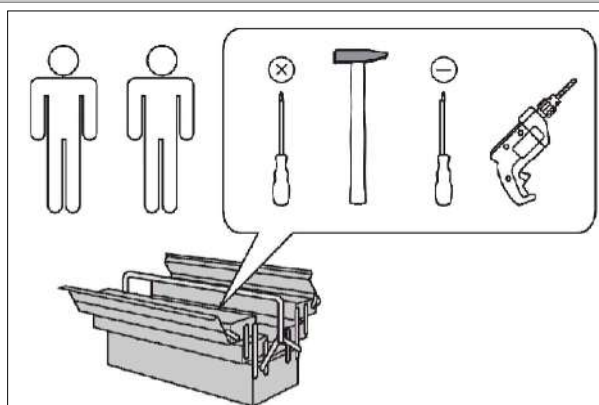

Комод 036 Пенни

Прежде чем приступить к сборке, ознакомьтесь с памяткой на обороте

- | | | | |
|-----------|------------------------------------|-----------|--------------------------------|
| D | Montageanleitung | GB | Assembly instructions |
| FR | Notice de montage | IT | Istruzioni di montaggio |
| NL | Handlieding voor de montage | PL | Instrukcja montażu |
| CZ | Montážní návod | SK | Návod na montáž |
| HU | Szerelési útmutató | RO | Instrukțiuni de montaj |
| TR | Montaj talimatı | RU | Инструкция по монтажу |