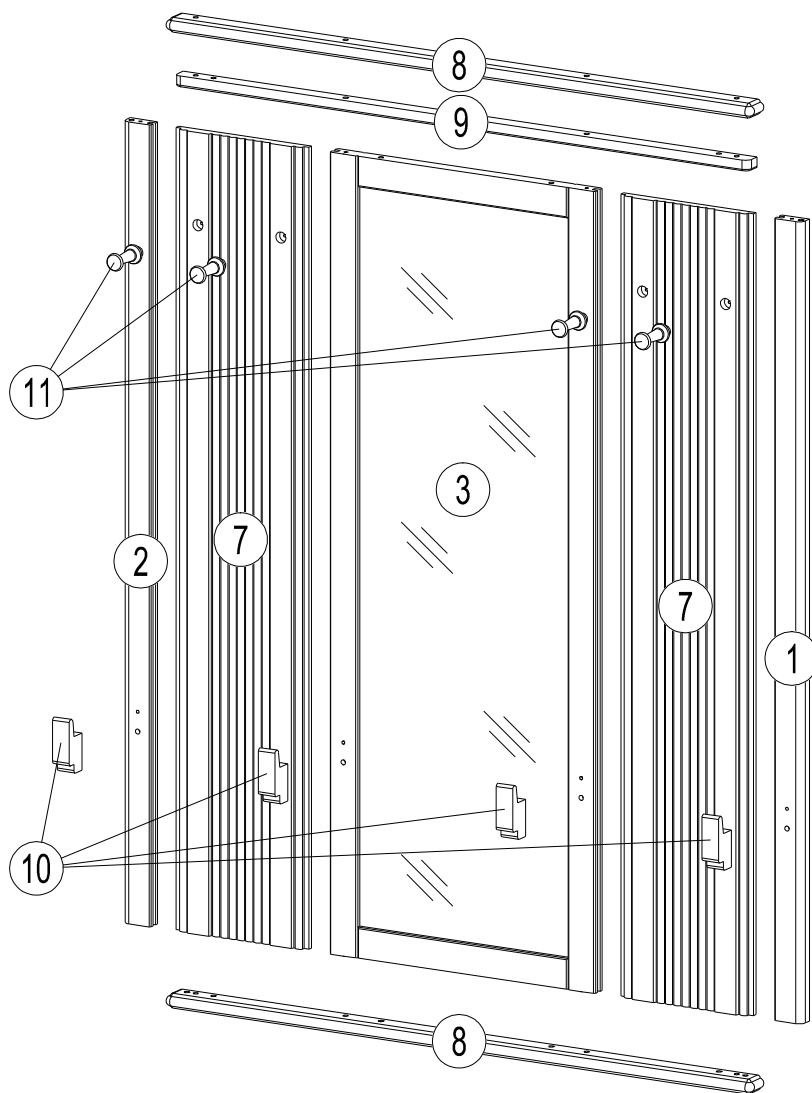

- | | |
|---------------------------------------|------------------------------------|
| D Montageanleitung | GB Assembly instructions |
| FR Notice de montage | IT Istruzioni di montaggio |
| NL Handleiding voor de montage | PL Instrukcja montażu |
| CZ Montážní návod | SK Návod na montáž |
| HU Szerelési útmutató | RO Instrucțiunile de montaj |
| TR Montaj talimatı | RU Инструкция по монтажу |

Nº	Size/MaB (mm)	Qty	✓	Nº	Size/MaB (mm)	Qty	✓
1	1300x50x24	1		8	1062x40x24	2	
2	1300x50x24	1		9	1038x28x18	1	
3	1300x480x24	1		10	90x40x30	4	
7	1300x240x18	2		11	78x32x32	4	