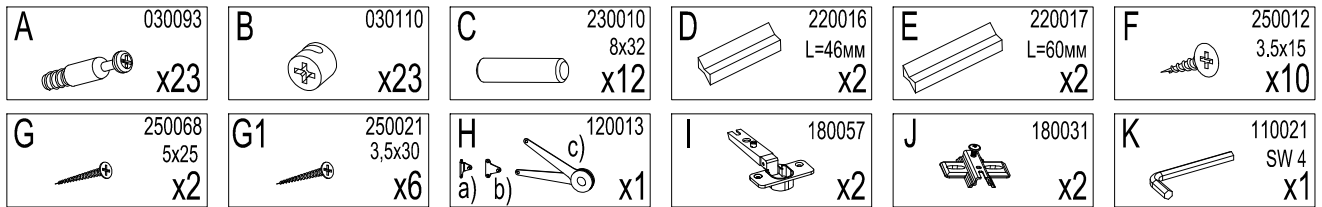

«SanRemi»

<http://www.sanremi.ru>

e-mail: [sanremi@list.ru](mailto:sanremi@list.ru)

+7 (812) 920-36-23

120 min

**EAC**

No	Size/MaB (mm)	Qty	✓	No	Size/MaB (mm)	Qty	✓
1S	1086x420x15	1		8S	970x347x15	1	
2S	324x362x15	1		9S	314x30x18	2	
3S	324x362x15	1		10S	1006x324x27	1	
4S	1078x54x62	1		13	395x100x38	1	
5S	416x54x62	1		14	395x100x38	1	
6S	416x54x62	1		15G	1036x100x38	1	
7S	970x386x15	1					

1

A 030093 x19

C 230010 8x32 x12

F 250012 3.5x15 x4

G 250068 5x25 x2

H 120013 b) x1

J 180031 x2

2

A 030093 x4

E 220017 L=60MM x2

3

B 030110  
x4

4

B 030110  
x10

5

B 030110  
x4