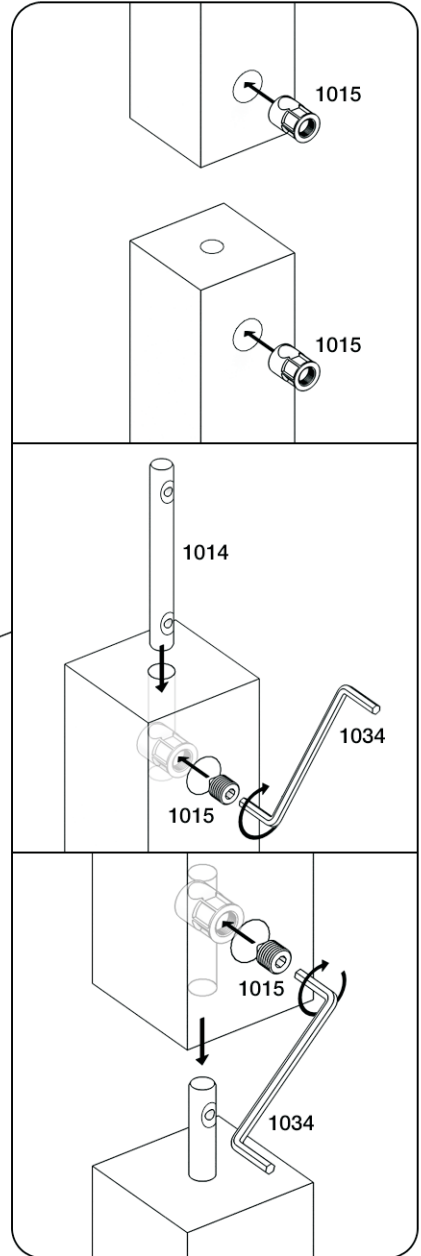

Кровать 2-ярусная

КЛАССИК (S3)

ФРЕЯ (F3)

КАЯ (K3)

RU Инструкция по сборке

EN Assembly instruction

FI Koontaohje

1005
52

1011
H=1690
10
H=2050
14

1002
13

1007
44

1008
10

1003
14

1014
4

1001
1

1034
1

1015
8

1015
8

1017
8

5

6

7