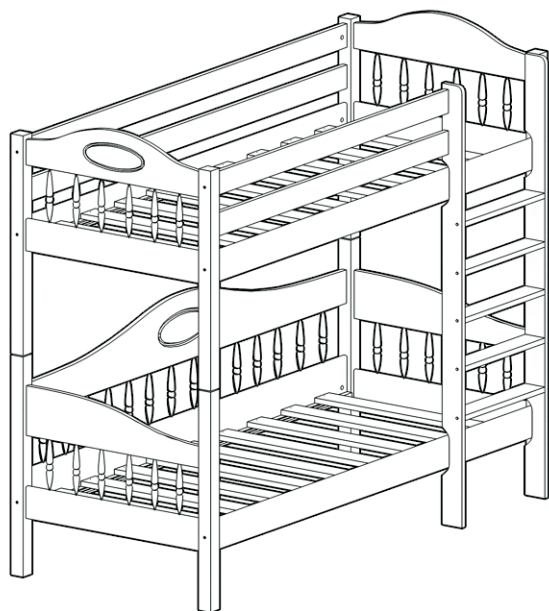

Кровать 2-ярусная

КЛАССИК (S3)

ФРЕЯ (F3)

КАЯ (K3)

RU Инструкция по сборке

EN Assembly instruction

FI Koontaohje

1005
52

1011
H=1690
10
H=2050
14

1002
13

1007
44

1008
10

1003
14

1014
4

1001
1

1034
1