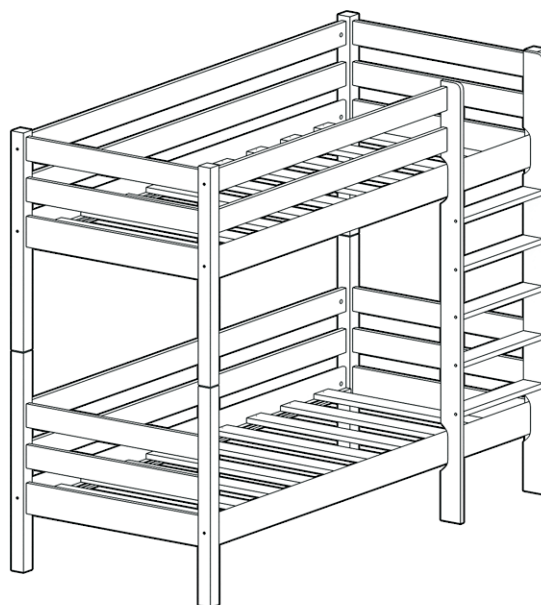

Кровать 2-ярусная

КЛАССИК (S3)

ФРЕЯ (F3)

КАЯ (K3)

RU Инструкция по сборке

EN Assembly instruction

FI Koontaohje

1005
52

1011
H=1690
10
H=2050
14

1002
13

1007
44

1008
10

1003
14

1014
4

1001
1

1034
1