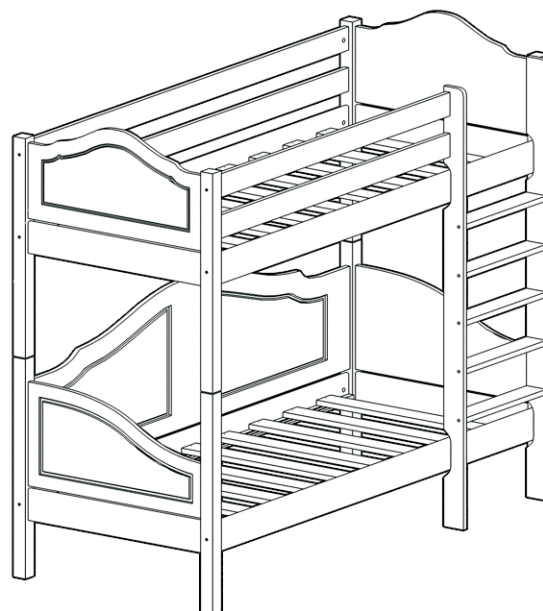

Кровать 2-ярусная

КЛАССИК (S3)

ФРЕЯ (F3)

КАЯ (K3)

RU Инструкция по сборке

EN Assembly instruction

FI Koontaohje

1005
52

1011
H=1690
10
H=2050
14

1002
13

1007
44

1008
10

1003
14

1014
4

1001
1

1034
1