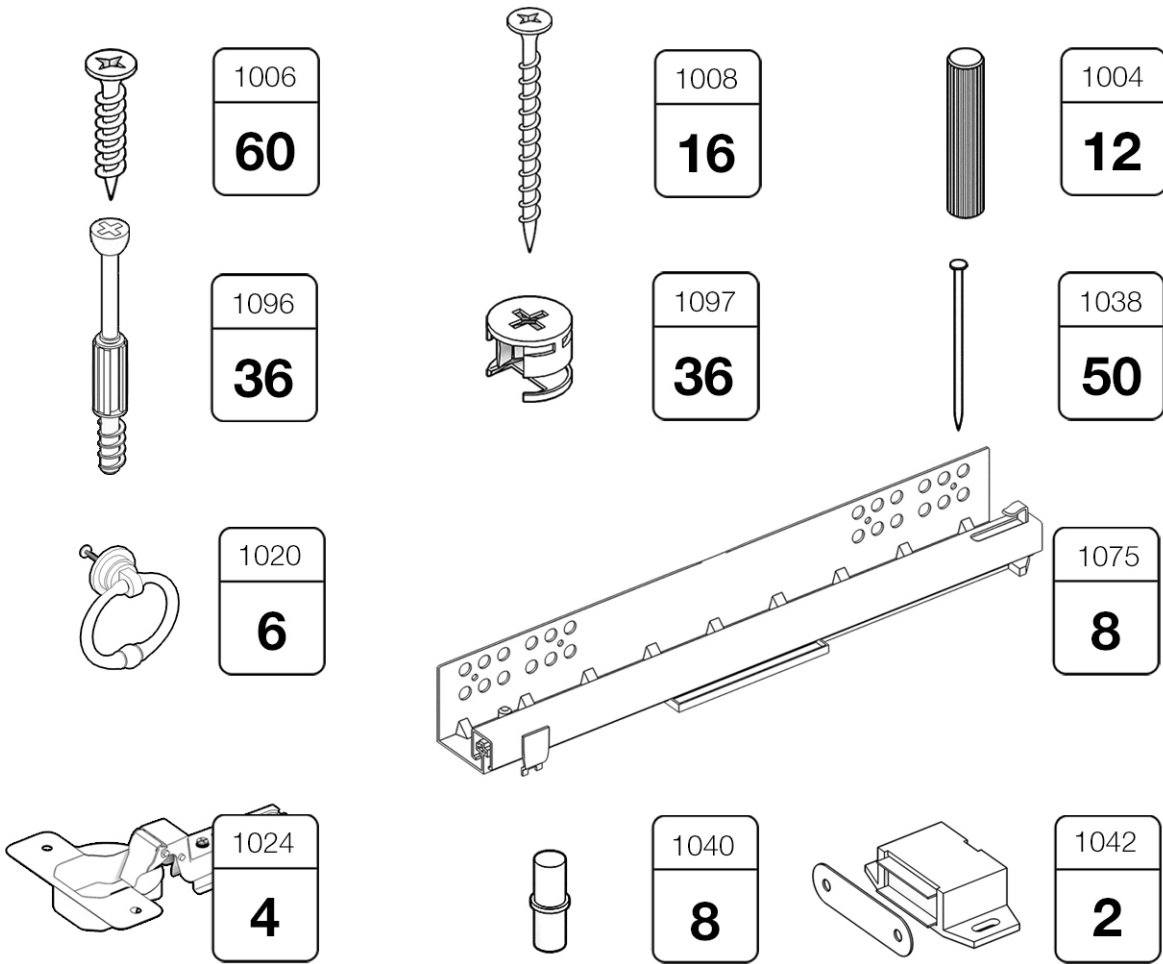

Ари-Прованс

Комод №10

 **TIMBERICA**

RU Инструкция по сборке

EN Assembly instruction

FI Koontaohje

2

3

8

9