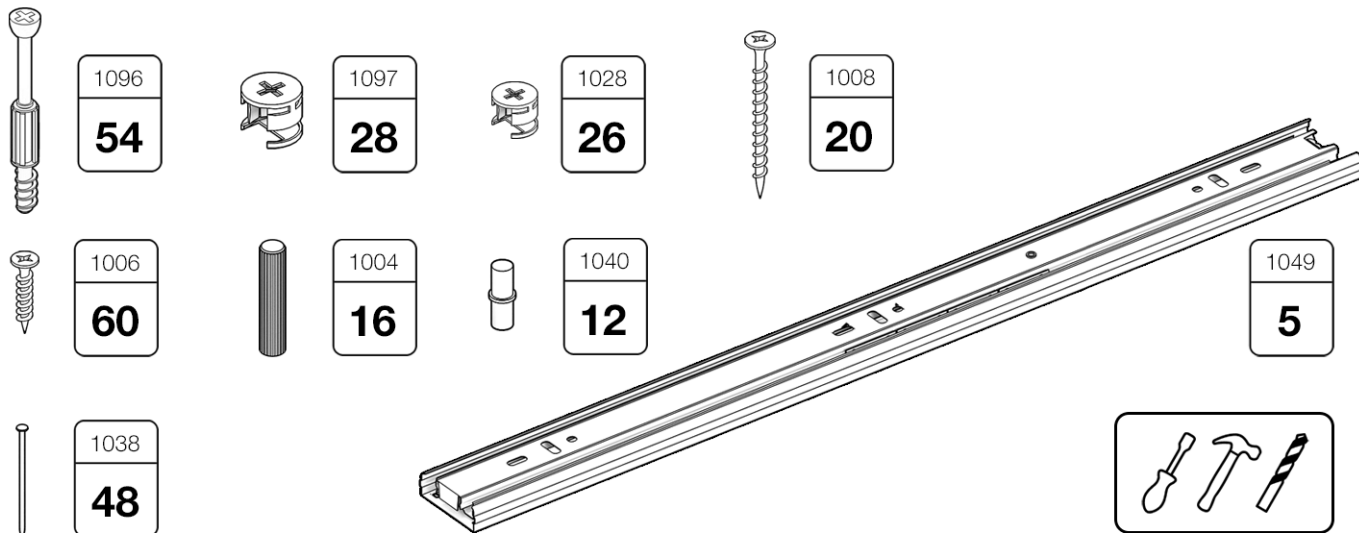

Тимберика Кидс

Комод

 **TIMBERICA**

- RU** Инструкция по сборке
- EN** Assembly instruction
- FI** Koontaohje

2

3

3/4

7

x3

x2