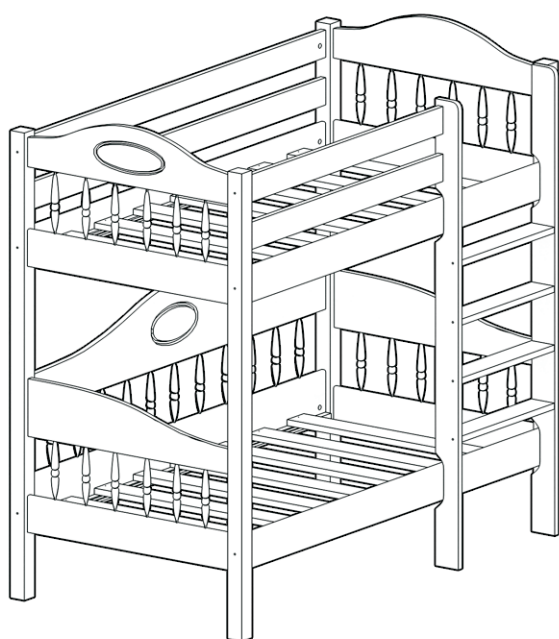

Кровать детская 2-ярусная

КЛАССИК (S3)

ФРЕЯ (F3)

КАЯ (K3)

RU Инструкция по сборке

EN Assembly instruction

FI Koontaohje

1005
50

1011
8

1002
13

1007
44

1008
9

1003
14

1001
1

1034
1

5