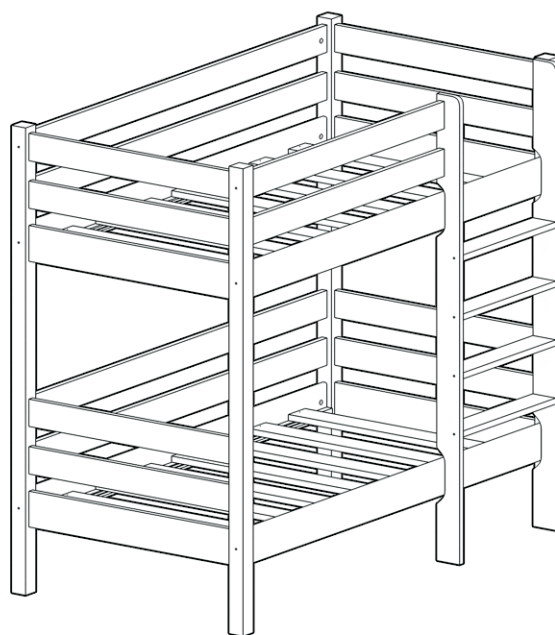

Кровать детская 2-ярусная

КЛАССИК (S3)

ФРЕЯ (F3)

КАЯ (K3)

RU Инструкция по сборке

EN Assembly instruction

FI Koontaohje

1005
50

1011
8

1002
13

1007
44

1008
9

1003
14

1001
1

1034
1

5