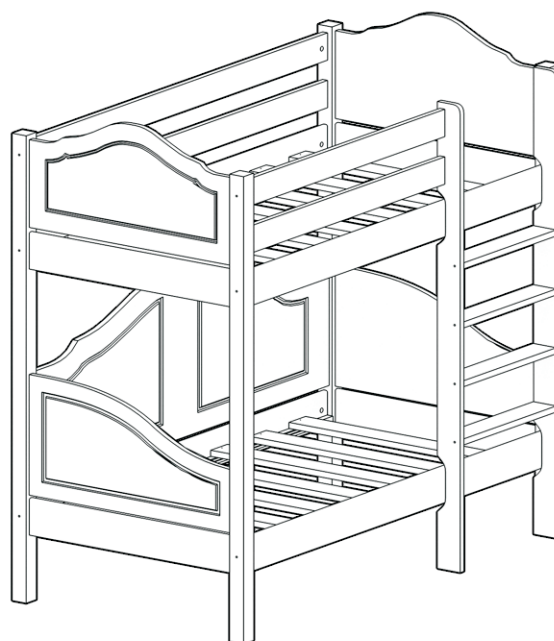

Кровать детская 2-ярусная

КЛАССИК (S3)

ФРЕЯ (F3)

КАЯ (K3)

RU Инструкция по сборке

EN Assembly instruction

FI Koontaohje

1005
50

1011
8

1002
13

1007
44

1008
9

1003
14

1001
1

1034
1

5