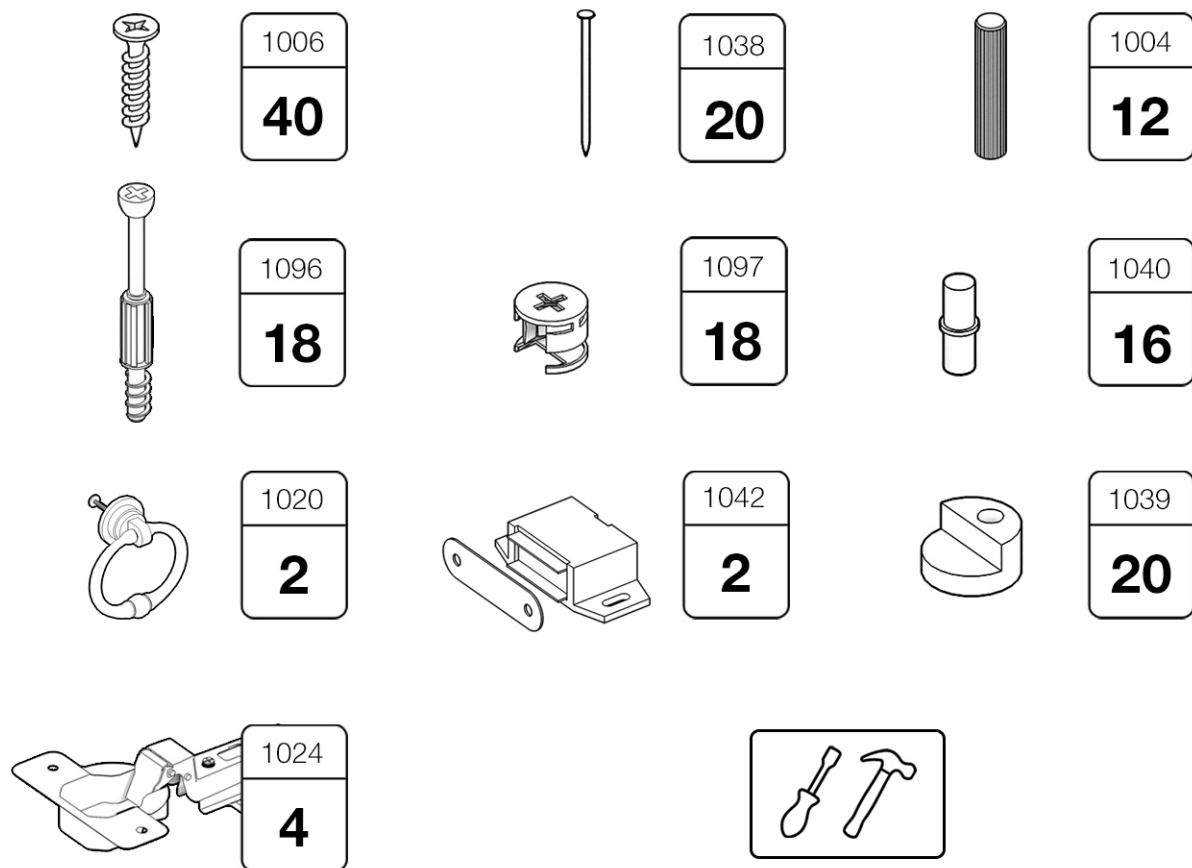

Ари-Прованс

Комод №15, 16

- RU** Инструкция по сборке
- EN** Assembly instruction
- FI** Koontaohje

6