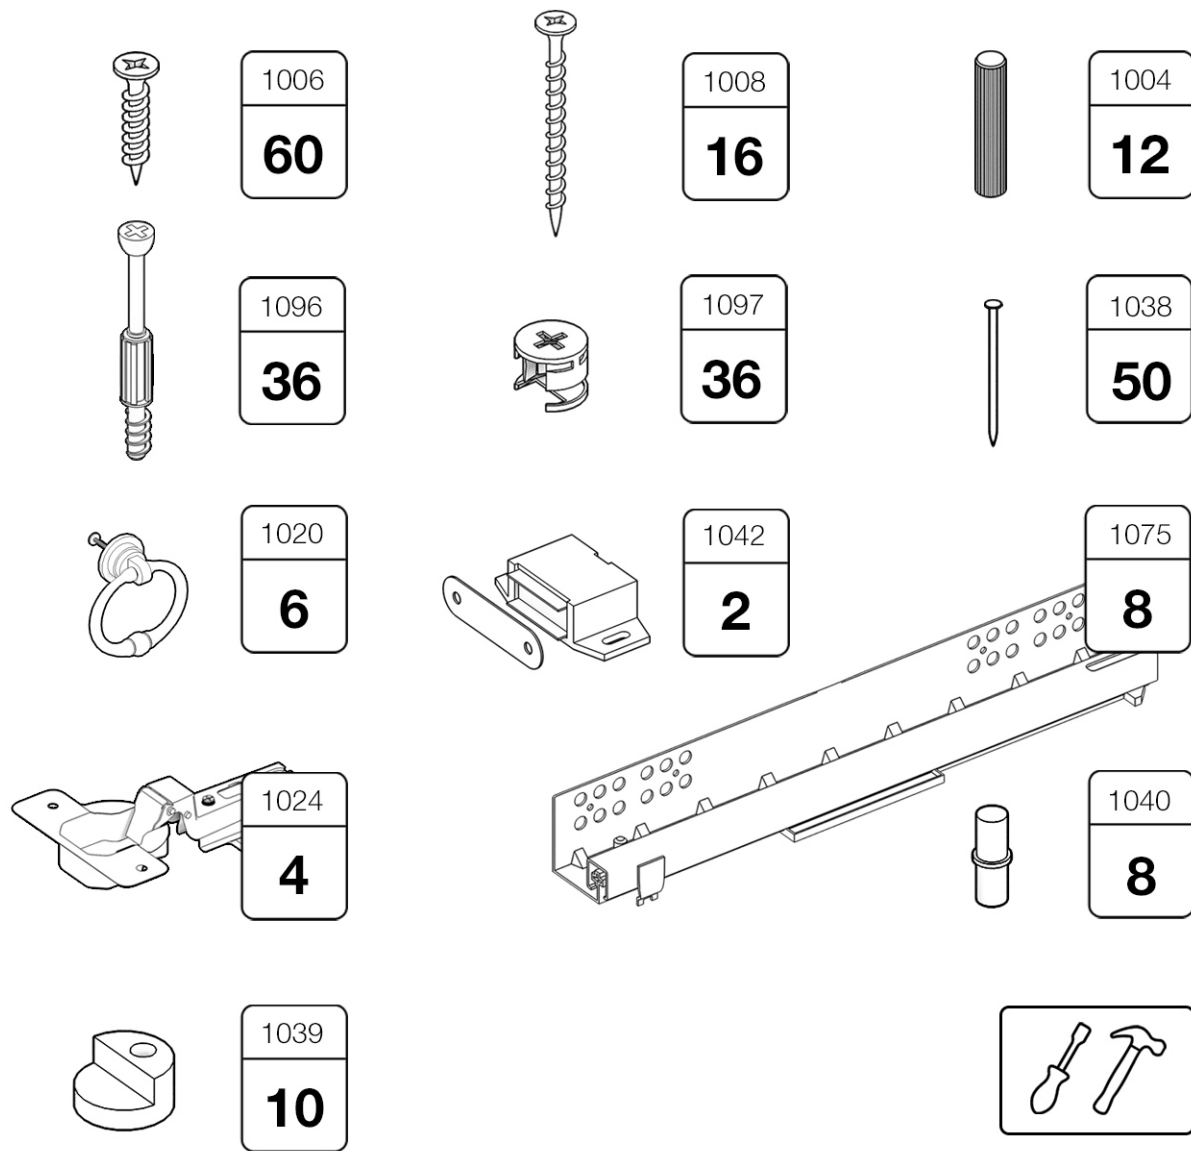

# Ари-Прованс

Комод №11

 **TIMBERICA**

**RU** Инструкция по сборке

**EN** Assembly instruction

**FI** Koontaohje

**2**

**3**