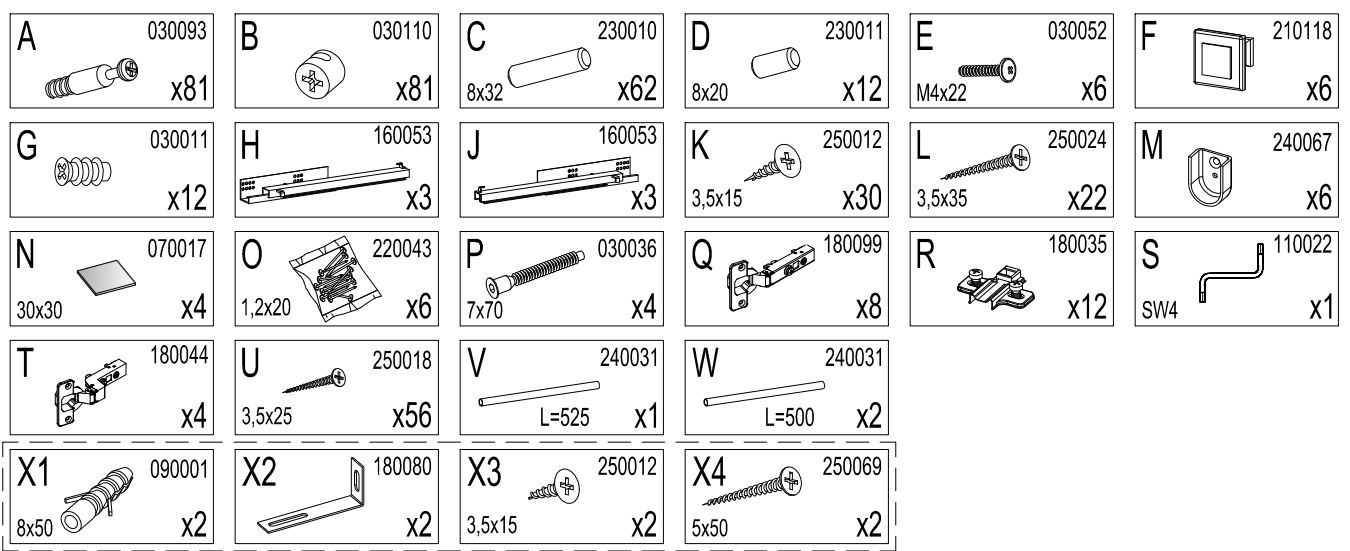

- | | | | |
|-----------|------------------------------------|-----------|---------------------------------|
| D | Montageanleitung | GB | Assembly instructions |
| FR | Notice de montage | IT | Istruzioni di montaggio |
| NL | Handleiding voor de montage | PL | Instrukcja montażu |
| CZ | Montážní návod | SK | Návod na montáž |
| HU | Szerelési útmutató | RO | Instrukțiunile de montaj |
| TR | Montaj talimatı | RU | Инструкция по монтажу |

0
10
20
30
40
50
60
70
80
90
100
110
120
130
140
150
160
170
180

No	Size/MaB (mm)	Qty	✓	No	Size/MaB (mm)	Qty	✓
1	1645x595x24	1		17	531x76x18	1	
2	1645x595x24	1		18	519x190x18	1	
3	1621x36x18	1		19	519x190x18	1	
4	1575x555x15	1		20	519x190x18	1	
5	1611x24x18	1		21	442x142x14	3	
6	547x36x18	1		22	408x30x18	12	
7	547x36x18	1		23	205x40x15	2	
8	1819x560x18	1		24	451x391x3	3	
9	1819x560x18	1		25	927x545x3	2	
10	1617x540x15	1		26	927x523x3	4	
11	1617x540x15	1		27	294x24x24	4	
12	540x205x15	2		28	120x90x90	4	
13	1599x40x15	2		29	66x66x12	4	
14	1593x619x18	2		30	400x150x14	3	
15	1593x619x18	1		31	400x150x14	3	
16	507x76x18	2					

F 210118 x3

K 250012 3,5x15 x24

Q 180099 x8

T 180044 x4

U 250018 3,5x25 x48

15	V 240031 L=525 x1	W 240031 L=500 x2	X1 090001 8x50 x2	X2 180080 x2	X3 250012 3,5x15 x2	X4 250069 5x50 x2
-----------	-----------------------------	-----------------------------	-----------------------------	------------------------	-------------------------------	-----------------------------