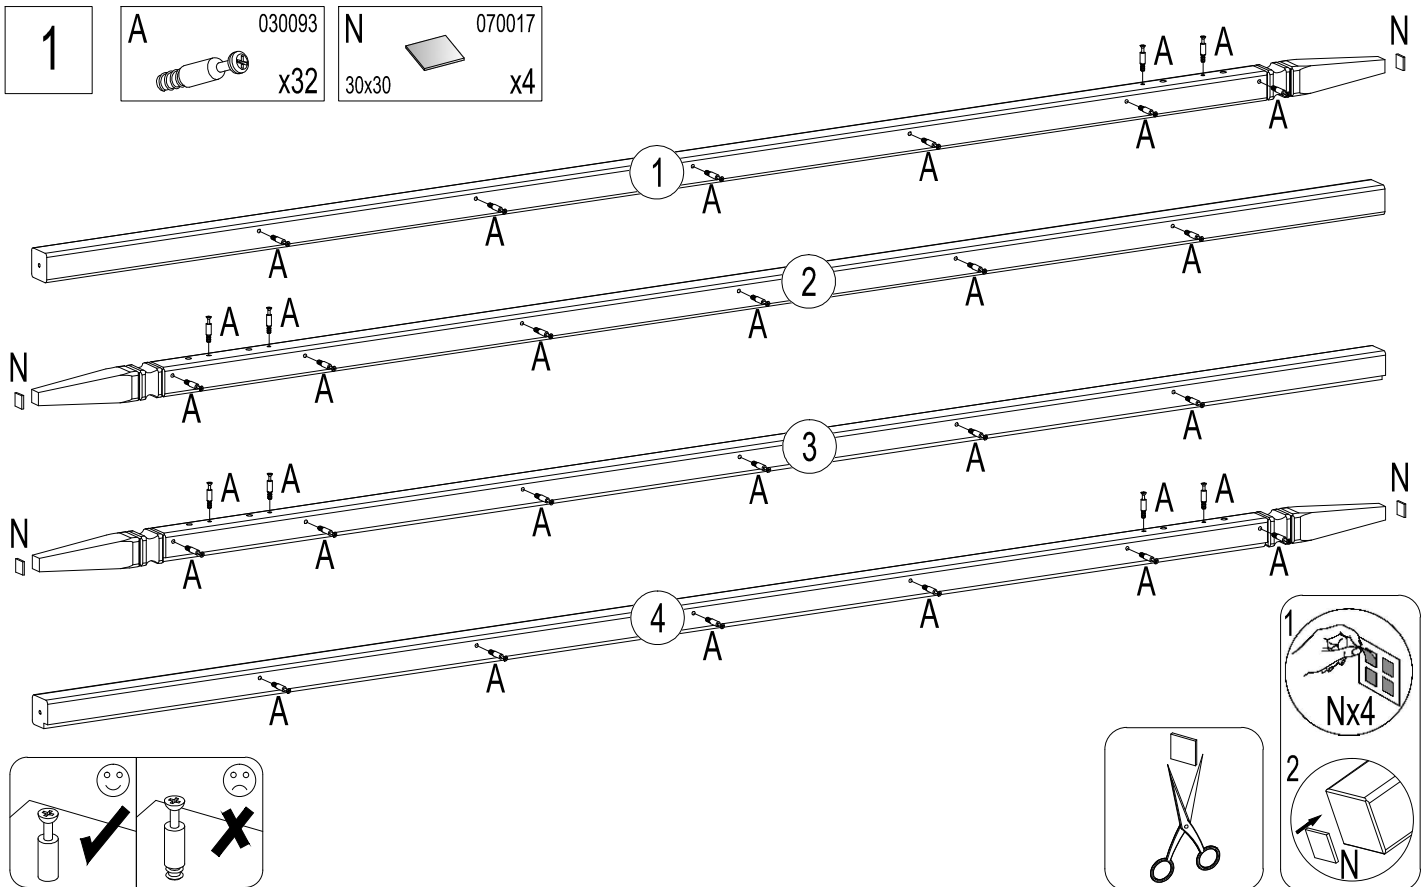

№	Size/MaB (mm)	Qty	✓	№	Size/MaB (mm)	Qty	✓
1	2135x42x42	1		16	337x60x18	2	
2	2135x42x42	1		17	60x42x42	2	
3	2135x42x42	1		18	1054x190x18	1	
4	2135x42x42	1		19	1019x150x14	1	
7	1155x384x15	1		20	1028x292x3	1	
8	1136x375x15	1		21	260x28x20	2	
9	1136x367x15	5		22	300x150x14	1	
10	196x295x15	1		23	300x150x14	1	
11	196x295x15	1		24	283x60x15	1	
12	1187x44x24	1		25	1037x89x8	12	
13	400x44x24	1		26	903x89x8	12	
14	400x44x24	1		27	1037x71x8	1	
15	1060x60x18	1		28	903x71x8	1