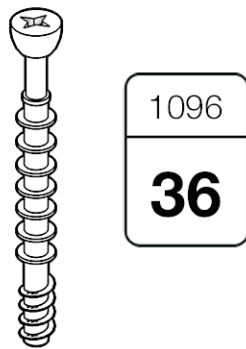

ДАНИЯ

Сервант 2-створчатый №3

 **TIMBERICA**

RU Инструкция по сборке

EN Assembly instruction

FI Koontaohje

5

6