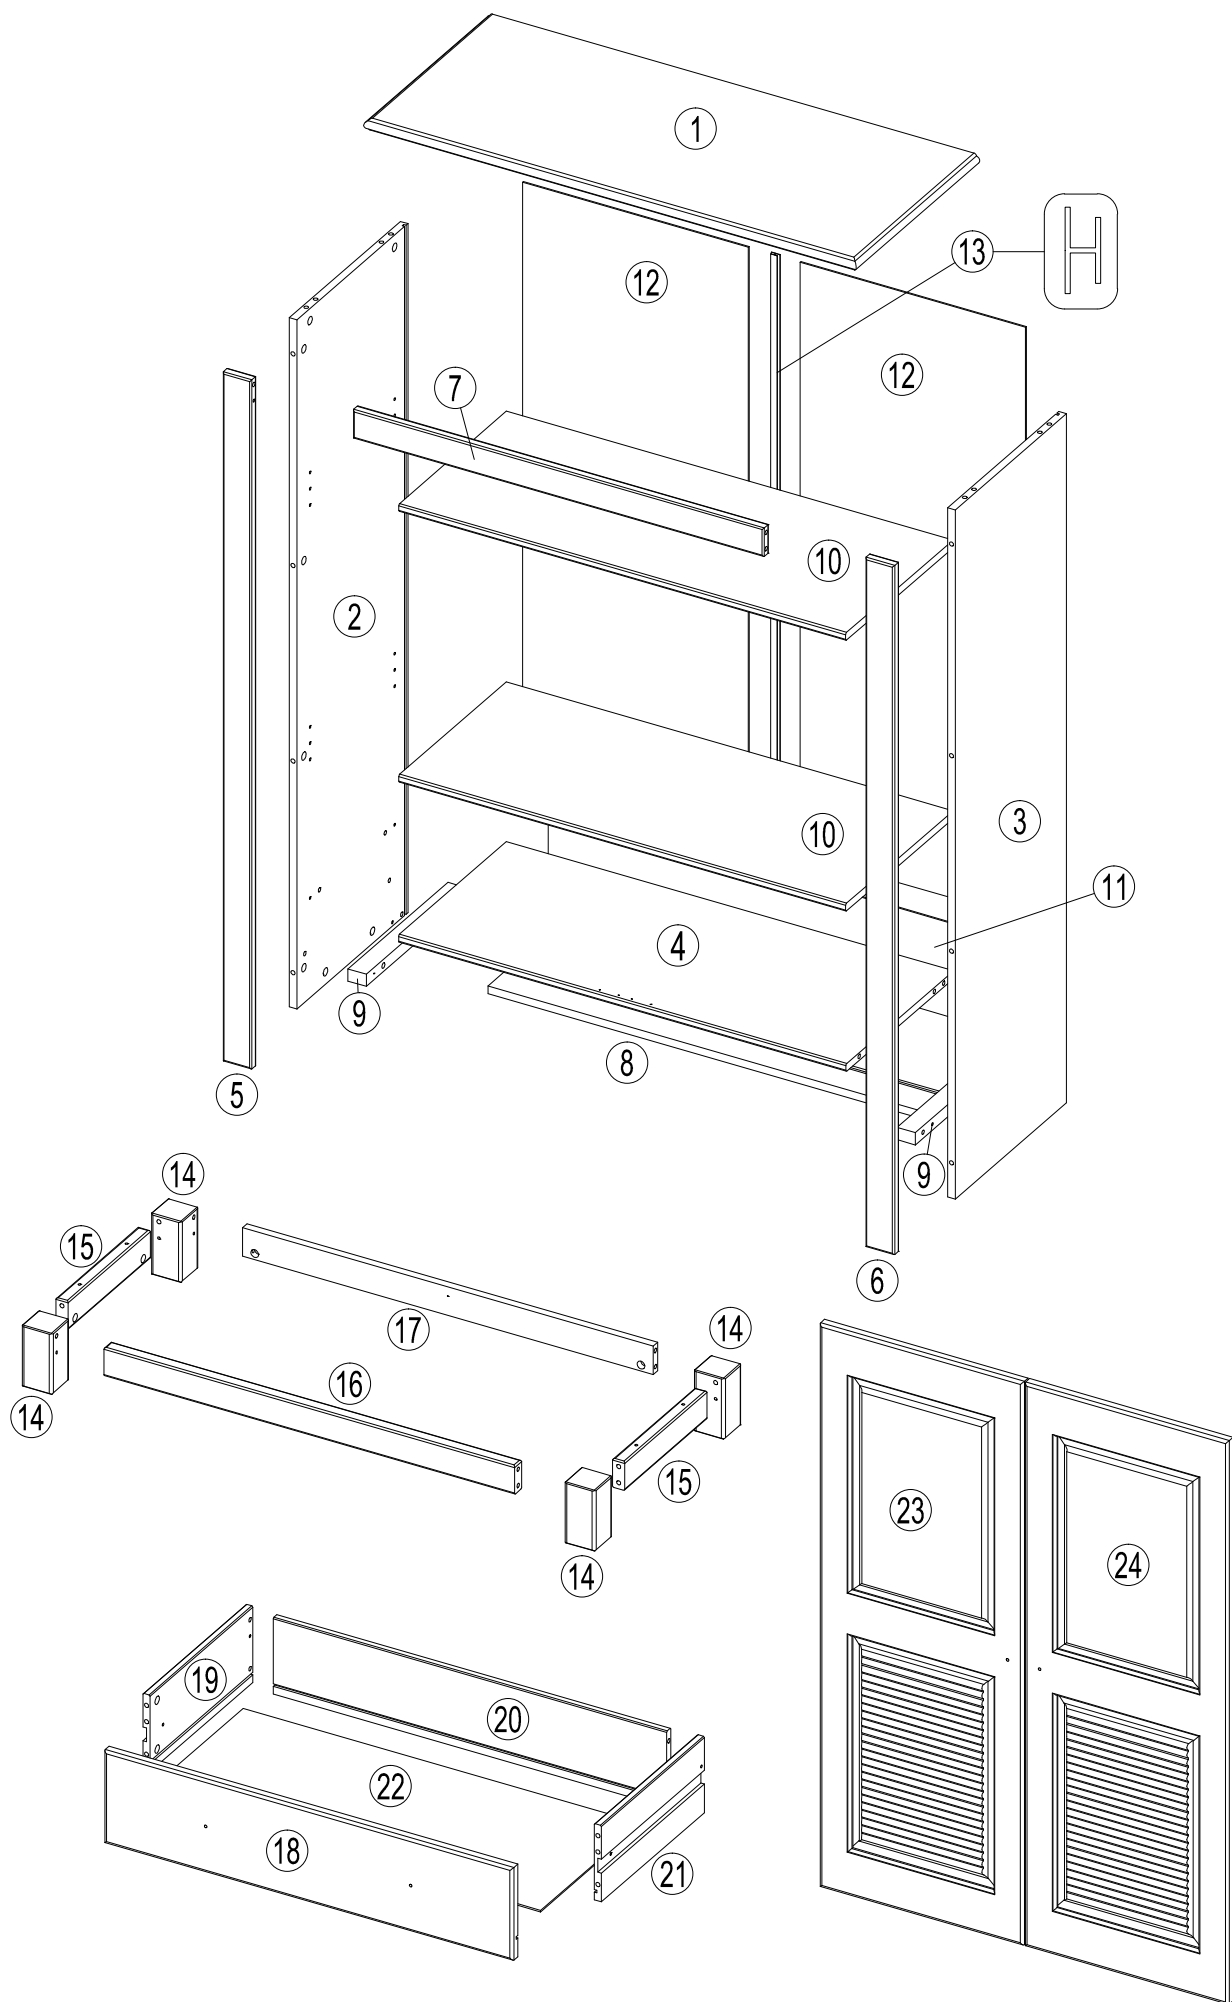

Art. Nr. 89955060; 31164663; 47133609

LKZ 40947

- | | | | |
|-----------|------------------------------------|-----------|--------------------------------|
| D | Montageanleitung | GB | Assembly instructions |
| FR | Notice de montage | IT | Istruzioni di montaggio |
| NL | Handleiding voor de montage | PL | Instrukcja montażu |
| CZ | Montážní návod | SK | Návod na montáž |
| HU | Szerelési útmutató | RO | Instruktluni de montaj |
| TR | Montaj talimatı | RU | Инструкция по монтажу |

No	Size/MaB (mm)	Qty	✓	No	Size/MaB (mm)	Qty	✓
1	968x420x24	1		13	1150x17x7	1	
2	1354x378x15	1		14	120x60x60	4	
3	1354x378x15	1		15	280x56x24	2	
4	879x367x15	1		16	807x56x24	1	
5	1354x56x18	1		17	807x56x15	1	
6	1354x56x18	1		18	803x182x18	1	
7	807x56x18	1		19	350x150x14	1	
8	879x74x15	1		20	773x150x14	1	
9	340x36x24	2		21	350x150x14	1	
10	878x366x15	2		22	782x342x3	1	
11	888x185x3	1		23	1107x400x18	1	
12	1163x443x3	2		24	1107x400x18	1	

2

3

4

4

x2

x2

x4

x8