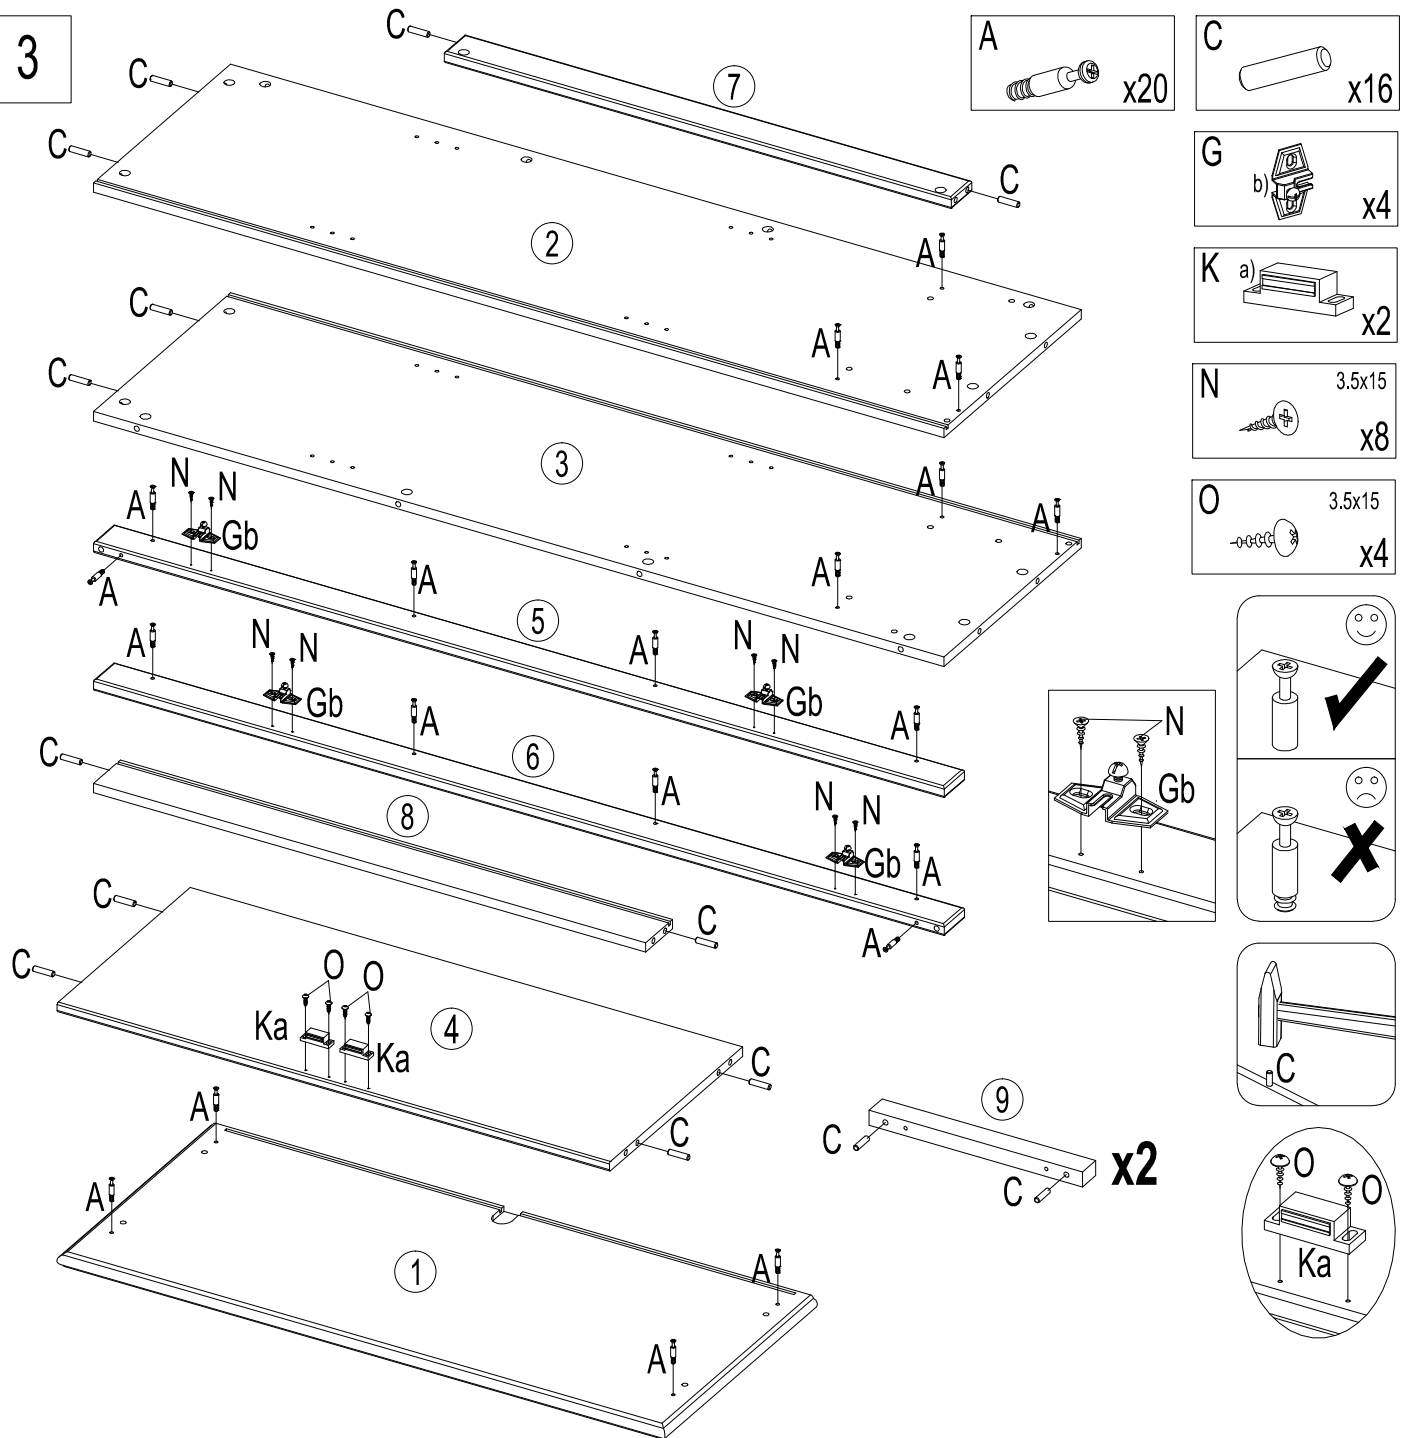

Art. Nr. 89955060; 31164663; 47133609

LKZ 40947

- | | | | |
|-----------|------------------------------------|-----------|--------------------------------|
| D | Montageanleitung | GB | Assembly instructions |
| FR | Notice de montage | IT | Istruzioni di montaggio |
| NL | Handleiding voor de montage | PL | Instrukcja montażu |
| CZ | Montážní návod | SK | Návod na montáž |
| HU | Szerelési útmutató | RO | Instruktluni de montaj |
| TR | Montaj talimatı | RU | Инструкция по монтажу |

No	Size/MaB (mm)	Qty	✓	No	Size/MaB (mm)	Qty	✓
1	968x420x24	1		13	1150x17x7	1	
2	1354x378x15	1		14	120x60x60	4	
3	1354x378x15	1		15	280x56x24	2	
4	879x367x15	1		16	807x56x24	1	
5	1354x56x18	1		17	807x56x15	1	
6	1354x56x18	1		18	803x182x18	1	
7	807x56x18	1		19	350x150x14	1	
8	879x74x15	1		20	773x150x14	1	
9	340x36x24	2		21	350x150x14	1	
10	878x366x15	2		22	782x342x3	1	
11	888x185x3	1		23	1107x400x18	1	
12	1163x443x3	2		24	1107x400x18	1	

2

3

4

4

x2

x2

x4

x8

x2

5

7

H 27x10 x2

N 3.5x15 x4

P 3.5x35 x4

8

B x6