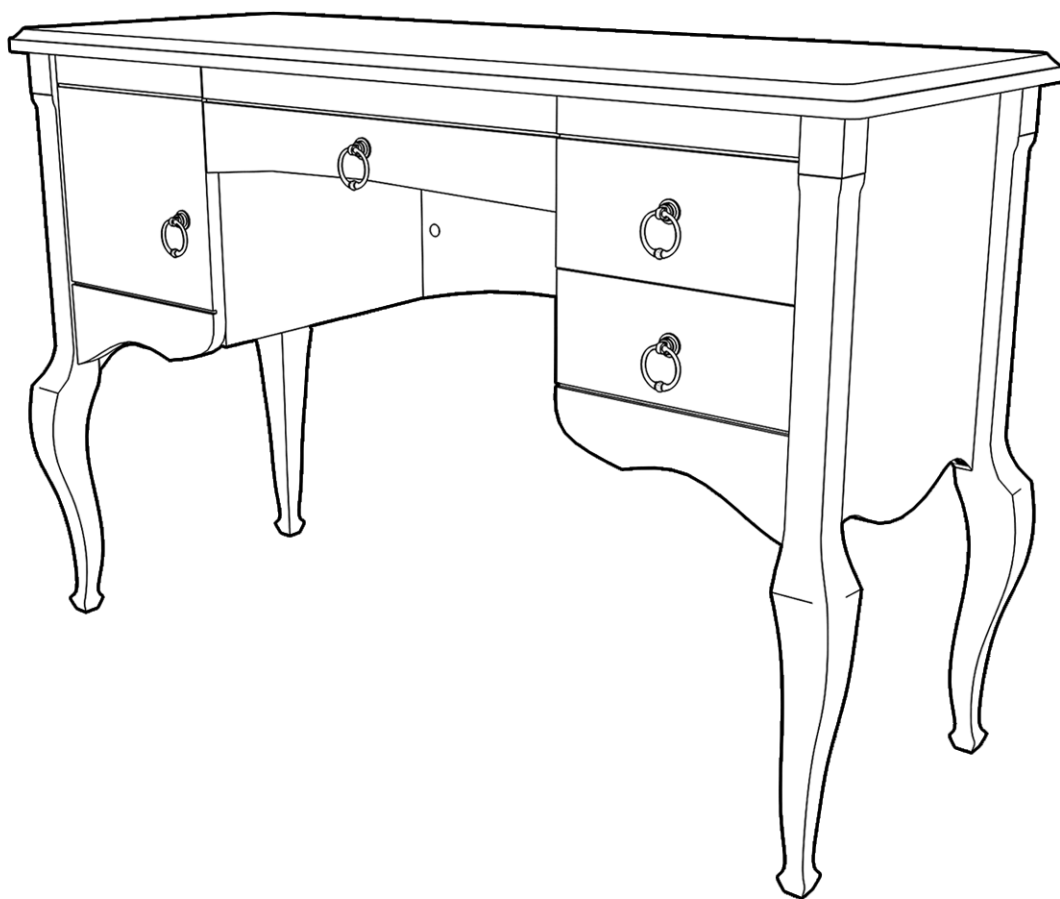

Ари-Прованс

Туалетный столик №2

RU Инструкция по сборке

EN Assembly instruction

FI Koontaohje

1006
40

1096
44

1097
44

1004
18

1074
4

1024
2

1008
12

1075
6

1042
1

1