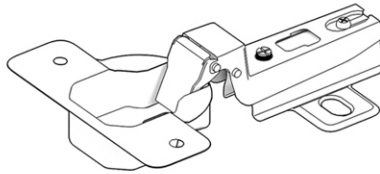

1006
40

1096
44

1097
44

1004
18

1074
4