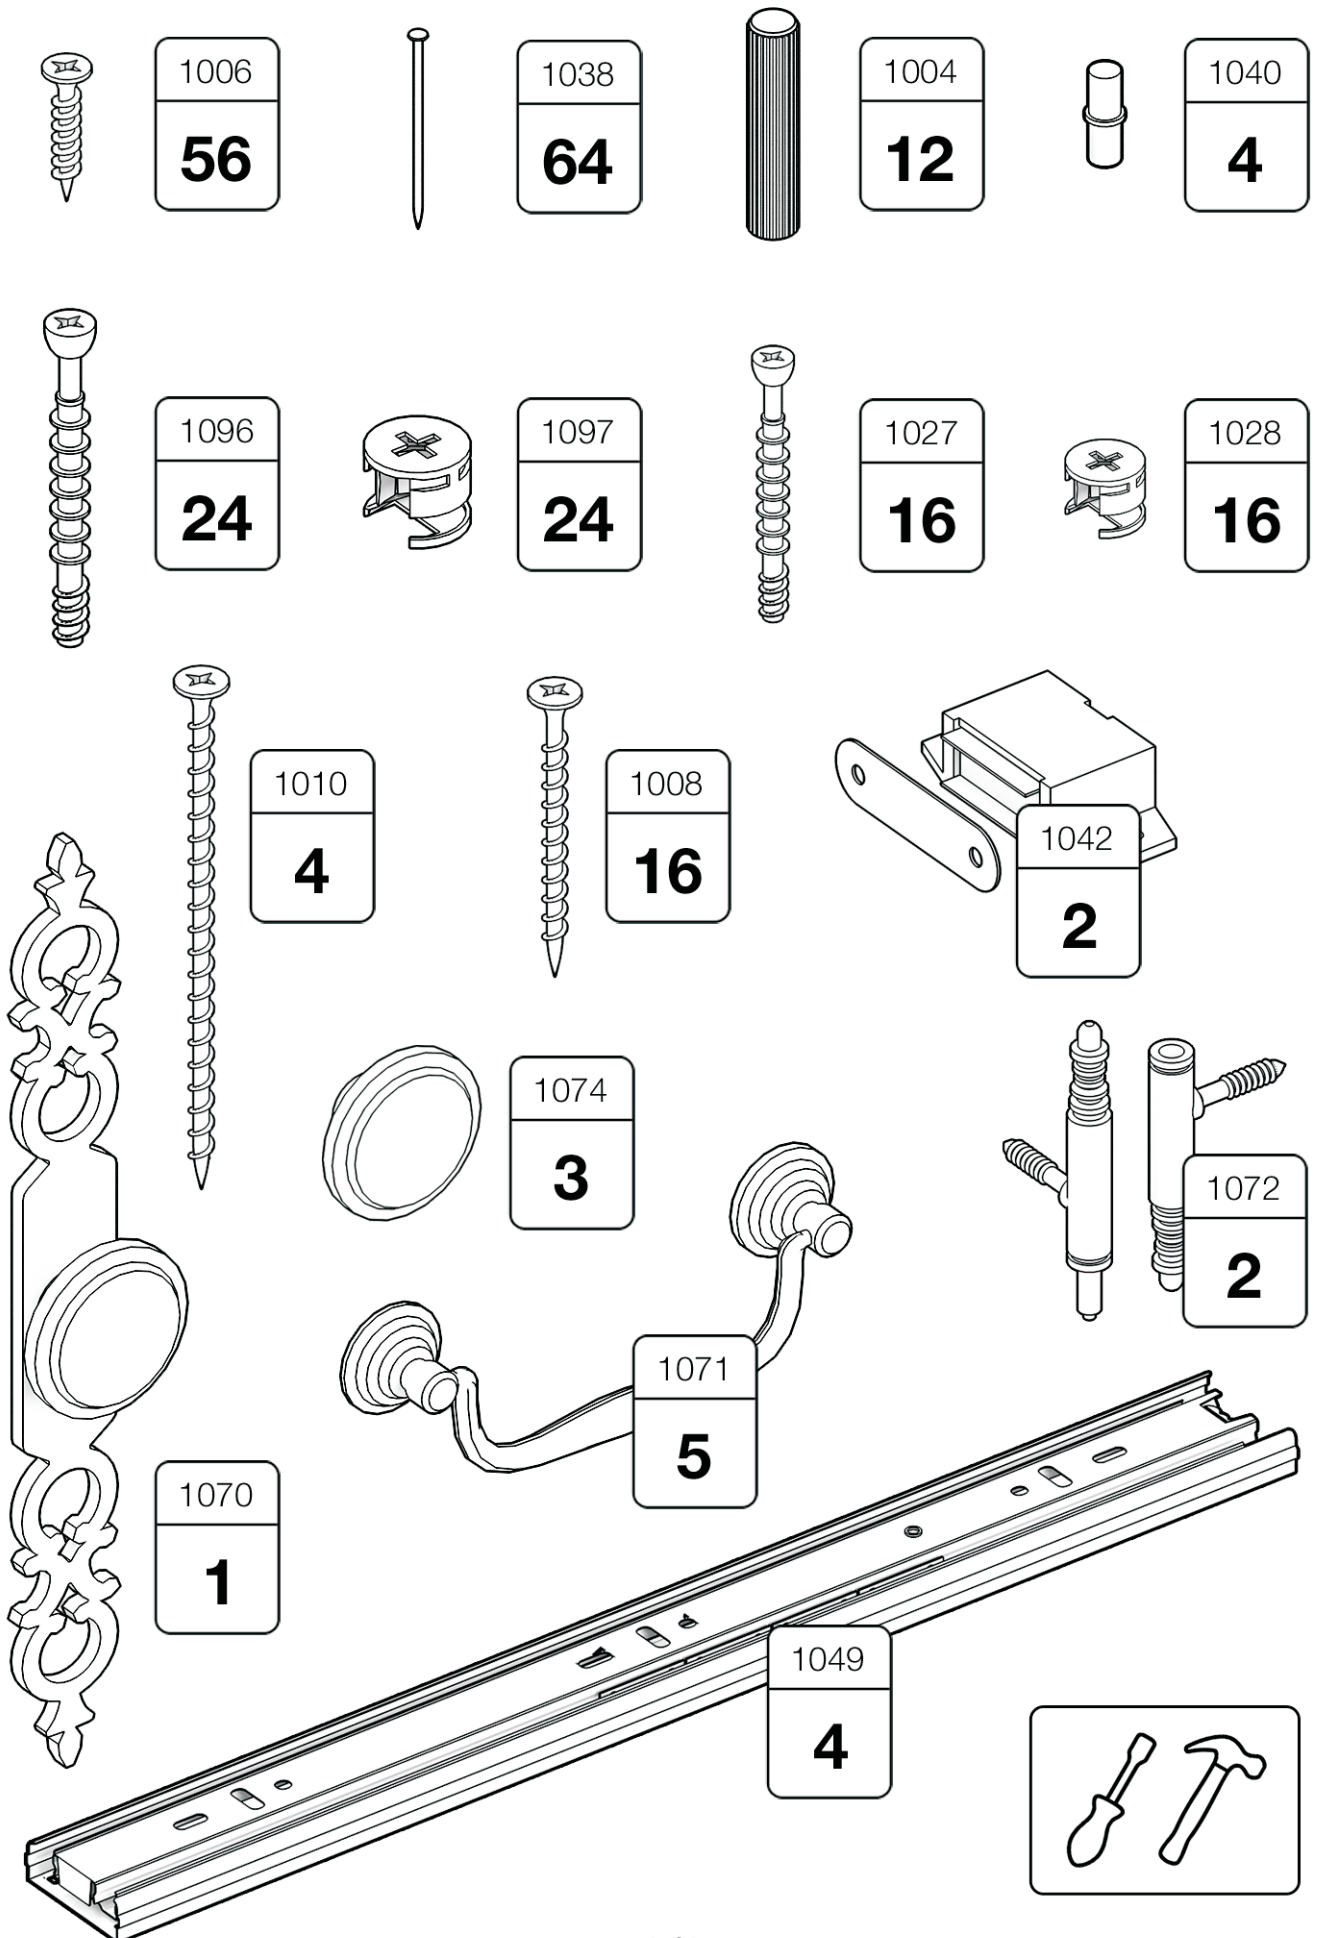

1-49

2-33

Низ / Bottom / Alapuoli

 **TIMBERICA**

RU Инструкция по сборке

EN Assembly instruction

FI Koontaohje

5

7