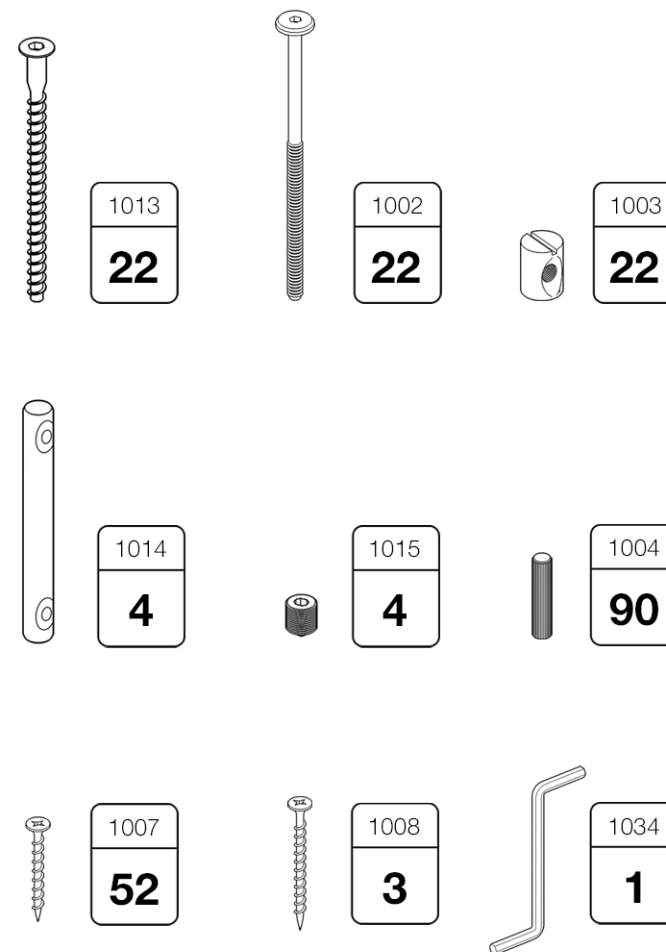

Тимберика Кидс

Кровать-домик 2-ярусная №16

- RU** Инструкция по сборке
- EN** Assembly instruction
- FI** Koontaohje

10

12

11