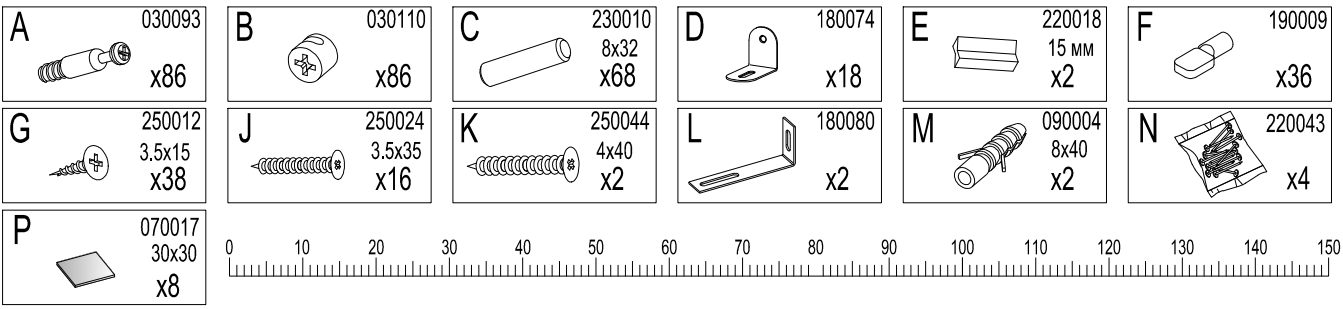

- | | | | |
|-----------|------------------------------------|-----------|--------------------------------|
| D | Montageanleitung | GB | Assembly instructions |
| FR | Notice de montage | IT | Istruzioni di montaggio |
| NL | Handleiding voor de montage | PL | Instrukcja montażu |
| CZ | Montážní návod | SK | Návod na montáž |
| HU | Szerelési útmutató | RO | Instrukțiuni de montaj |
| TR | Montaj talimatı | RU | Инструкция по монтажу |

№	Size/MaB (mm)	Qty	✓	№	Size/MaB (mm)	Qty	✓	№	Size/MaB (mm)	Qty	✓
1	1700x340x30	1		12	60x55x24	2		23	429x76x18	2	
2	1700x340x30	1		13	1816x44x24	1		24	775x56x15	2	
3	1784x363x15	1		14	379x44x24	1		25	389x56x15	4	
4	1700x332x15	2		15	379x44x24	1		26	248x56x15	4	
5	815x332x15	1		16	775x60x18	1		27	814x331x15	3	
6	429x332x15	2		17	389x60x18	2		28	428x331x15	6	
7	1784x363x15	1		18	334x60x18	2		29	1079x89x8	20	
8	1700x55x18	1		19	205x55x55	4		30	637x89x8	20	
9	1700x55x18	1		20	205x55x55	2		31	1079x43x8	1	
10	1700x55x18	2		21	205x55x55	2		32	637x43x8	1	
11	60x55x24	2		22	815x76x18	1		33			

1	A	030093 x70	C	230010 8x32 x66	D	180074 x16	G	250012 3.5x15 x16

25

2

B	030110
	x42

3

A	030093	B	030110	E	220018
	x8		x8		15 MM
G	250012	J	250024		x2
	3.5x15		3.5x35		
	x8		x8		

4	A	030093	B	030110	C	230010	G	250012	J	250024	P	070017
		x8		x20		8x32		3.5x15		3.5x35		30x30
						x2		x10		x8		x8