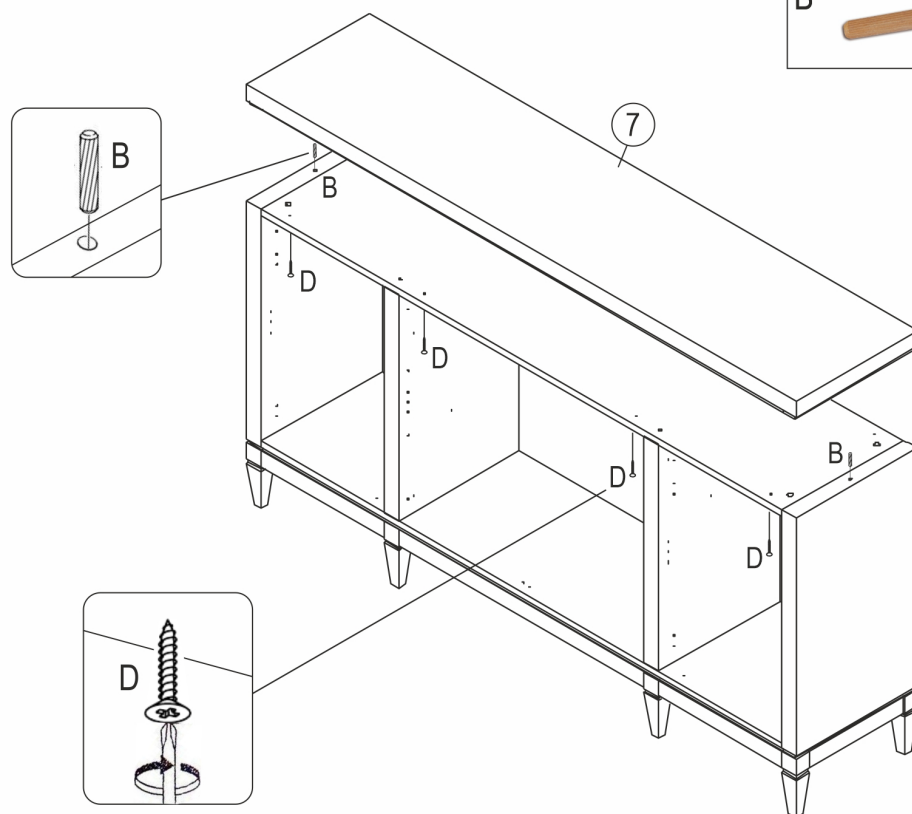

# Комод K400

длина 1969 x ширина 440 x высота 1001

- |                                       |                                   |
|---------------------------------------|-----------------------------------|
| <b>D</b> Montageanleitung             | <b>GB</b> Assembly instructions   |
| <b>FR</b> Notice de montage           | <b>IT</b> Istruzioni di montaggio |
| <b>NL</b> Handleiding voor de montage | <b>PL</b> Instrukcja montażu      |
| <b>CZ</b> Montážní návod              | <b>SK</b> Návod na montáž         |
| <b>HU</b> Szerelési útmutató          | <b>RO</b> Instrucțiuni de montaj  |
| <b>TR</b> Montaj talimatı             | <b>RU</b> Инструкция по монтажу   |

№	Корпус комода (мм)	Кол.	✓
1	737x440x50	1	
2	737x440x50	1	
3	703x435x50	2	
4	1869x435x17	1	
5	1869x435x17	1	
6	1969x440x202	1	
7	1969x440x62	1	
8	925x408x4	1	
9	925x325x4	1	
10	736x486x4	2	

1

2

3

3

B 8x32  
x15

H Фетровые подкладки под опоры  
20x20  
x8

4

B 8x32  
x15

D 3,5x30  
x20

5

№	Ящик (мм)	Кол.	✓
a	438x100x17	1	
b	375x70x15	2	
c	425x56x15	1	
d	408x395x4	1	

№	Ящик (мм)	Кол.	✓
a	438x196x17	1	
b	375x140x15	2	
c	425x126x15	1	
d	408x395x4	1	

№	Полка (мм)	Кол.	✓
1	440x412x17	2	
2	880x412x17	1	

6

приложение 2

приложение 3

7

приложение 4