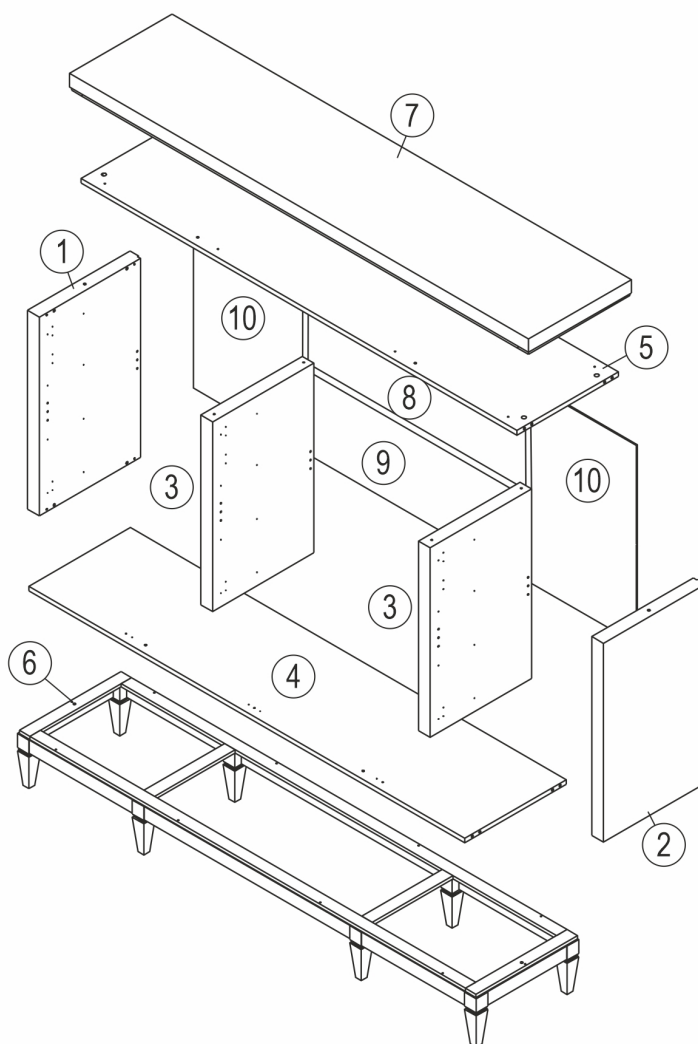

# Комод K400

длина 1969 x ширина 440 x высота 1001

- |                                       |                                   |
|---------------------------------------|-----------------------------------|
| <b>D</b> Montageanleitung             | <b>GB</b> Assembly instructions   |
| <b>FR</b> Notice de montage           | <b>IT</b> Istruzioni di montaggio |
| <b>NL</b> Handleiding voor de montage | <b>PL</b> Instrukcja montażu      |
| <b>CZ</b> Montážní návod              | <b>SK</b> Návod na montáž         |
| <b>HU</b> Szerelési útmutató          | <b>RO</b> Instrucțiuni de montaj  |
| <b>TR</b> Montaj talimatı             | <b>RU</b> Инструкция по монтажу   |

№	Корпус комода (мм)	Кол.	✓
1	737x440x50	1	
2	737x440x50	1	
3	703x435x50	2	
4	1869x435x17	1	
5	1869x435x17	1	
6	1969x440x202	1	
7	1969x440x62	1	
8	925x408x4	1	
9	925x325x4	1	
10	736x486x4	2	

1

2

3

3

B 8x32  
x15

№	Ящик (мм)	Кол.	✓
a	879x100x17	1	
b	375x70x15	2	
c	865x56x15	1	
d	848x395x4	1	

приложение 1

№	Ящик (мм)	Кол.	✓
a	879x196x17	1	
b	375x140x15	2	
c	865x126x15	1	
d	848x395x4	1	

№	Дверь (мм)	Кол.	✓
1	438x697x17	1	
2	438x697x17	1	
3	438x594x17	2	

№	Полка (мм)	Кол.	✓
1	440x412x17	2	
2	880x412x17	1	

6

приложение 2

приложение 3

7

приложение 4