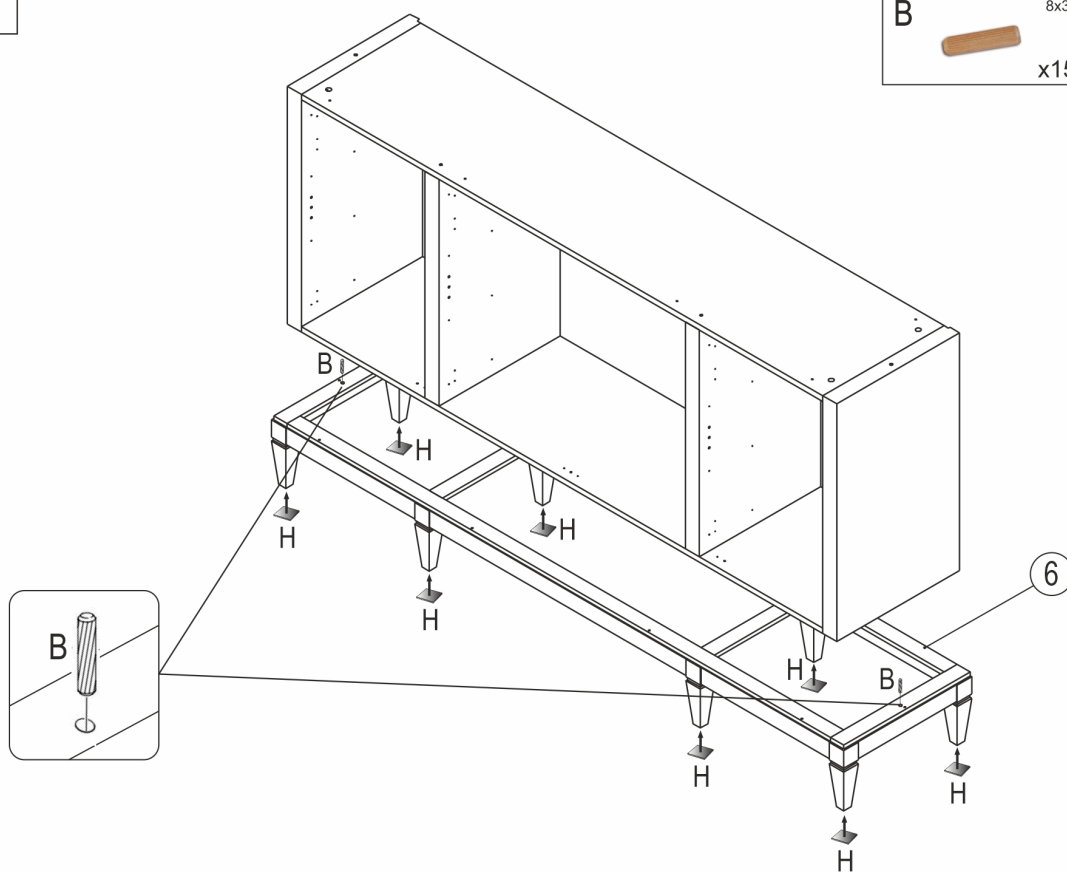

3

B 8x32
x15

H Фетровые подкладки под опоры
20x20
x8