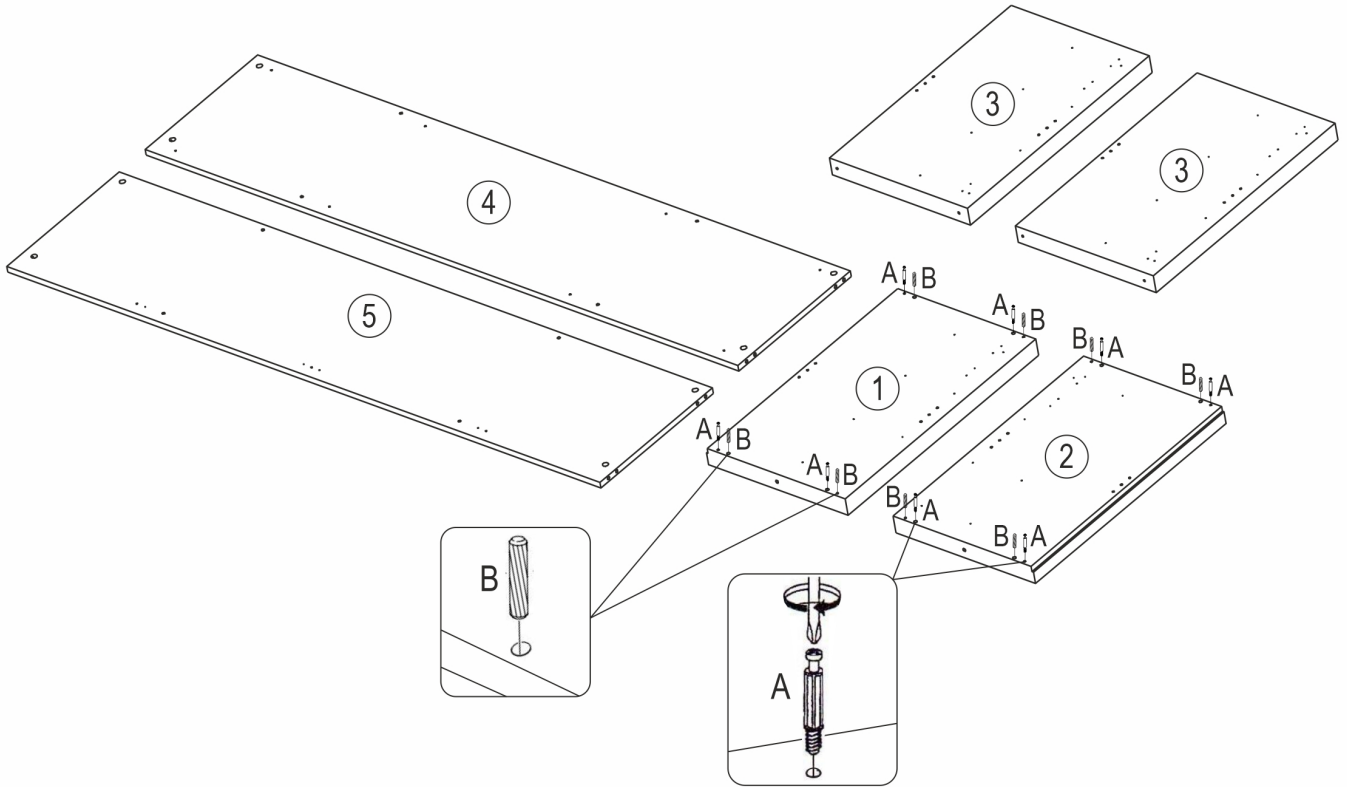

# Комод K400

длина 1969 x ширина 440 x высота 1001

- |                                       |                                   |
|---------------------------------------|-----------------------------------|
| <b>D</b> Montageanleitung             | <b>GB</b> Assembly instructions   |
| <b>FR</b> Notice de montage           | <b>IT</b> Istruzioni di montaggio |
| <b>NL</b> Handleiding voor de montage | <b>PL</b> Instrukcja montażu      |
| <b>CZ</b> Montážní návod              | <b>SK</b> Návod na montáž         |
| <b>HU</b> Szerelési útmutató          | <b>RO</b> Instrucțiuni de montaj  |
| <b>TR</b> Montaj talimatı             | <b>RU</b> Инструкция по монтажу   |

№	Корпус комода (мм)	Кол.	✓
1	737x440x50	1	
2	737x440x50	1	
3	703x435x50	2	
4	1869x435x17	1	
5	1869x435x17	1	
6	1969x440x202	1	
7	1969x440x62	1	
8	925x408x4	1	
9	925x325x4	1	
10	736x486x4	2	

1

2

3

3

B 8x32  
x15

№	Ящик (мм)	Кол.	✓
a	879x100x17	1	
b	375x70x15	2	
c	865x56x15	1	
d	848x395x4	1	

приложение 1

№	Ящик (мм)	Кол.	✓
a	879x196x17	1	
b	375x140x15	2	
c	865x126x15	1	
d	848x395x4	1	

№	Дверь (мм)	Кол.	✓
1	438x697x17	1	
2	438x697x17	1	
3	438x594x17	2	

№	Полка (мм)	Кол.	✓
1	440x412x17	2	
2	880x412x17	1	

6

приложение 2

приложение 3

7

приложение 4