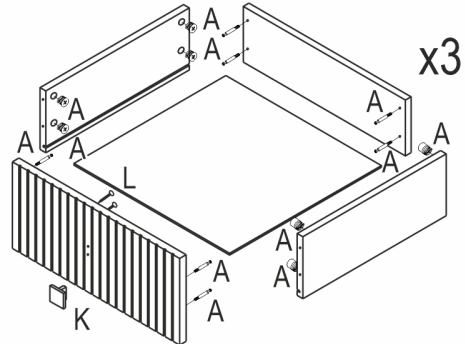

H Фетровые подкладки под опоры  
20x20  
x8

4

B 8x32  
x15

D 3,5x30  
x20

5

№	Ящик (мм)	Кол.	✓
a	438x100x17	1	
b	375x70x15	2	
c	425x56x15	1	
d	408x395x4	1	

№	Ящик (мм)	Кол.	✓
a	438x196x17	1	
b	375x140x15	2	
c	425x126x15	1	
d	408x395x4	1	

№	Ящик (мм)	Кол.	✓
a	879x100x17	1	
b	375x70x15	2	
c	865x56x15	1	
d	848x395x4	1	

приложение 1

№	Ящик (мм)	Кол.	✓
a	879x196x17	1	
b	375x140x15	2	
c	865x126x15	1	
d	848x395x4	1	

№	Дверь (мм)	Кол.	✓
1	438x697x17	1	
2	438x697x17	1	
3	438x594x17	2	

№	Полка (мм)	Кол.	✓
1	440x412x17	2	
2	880x412x17	1	

6

приложение 2

приложение 3

7

приложение 4