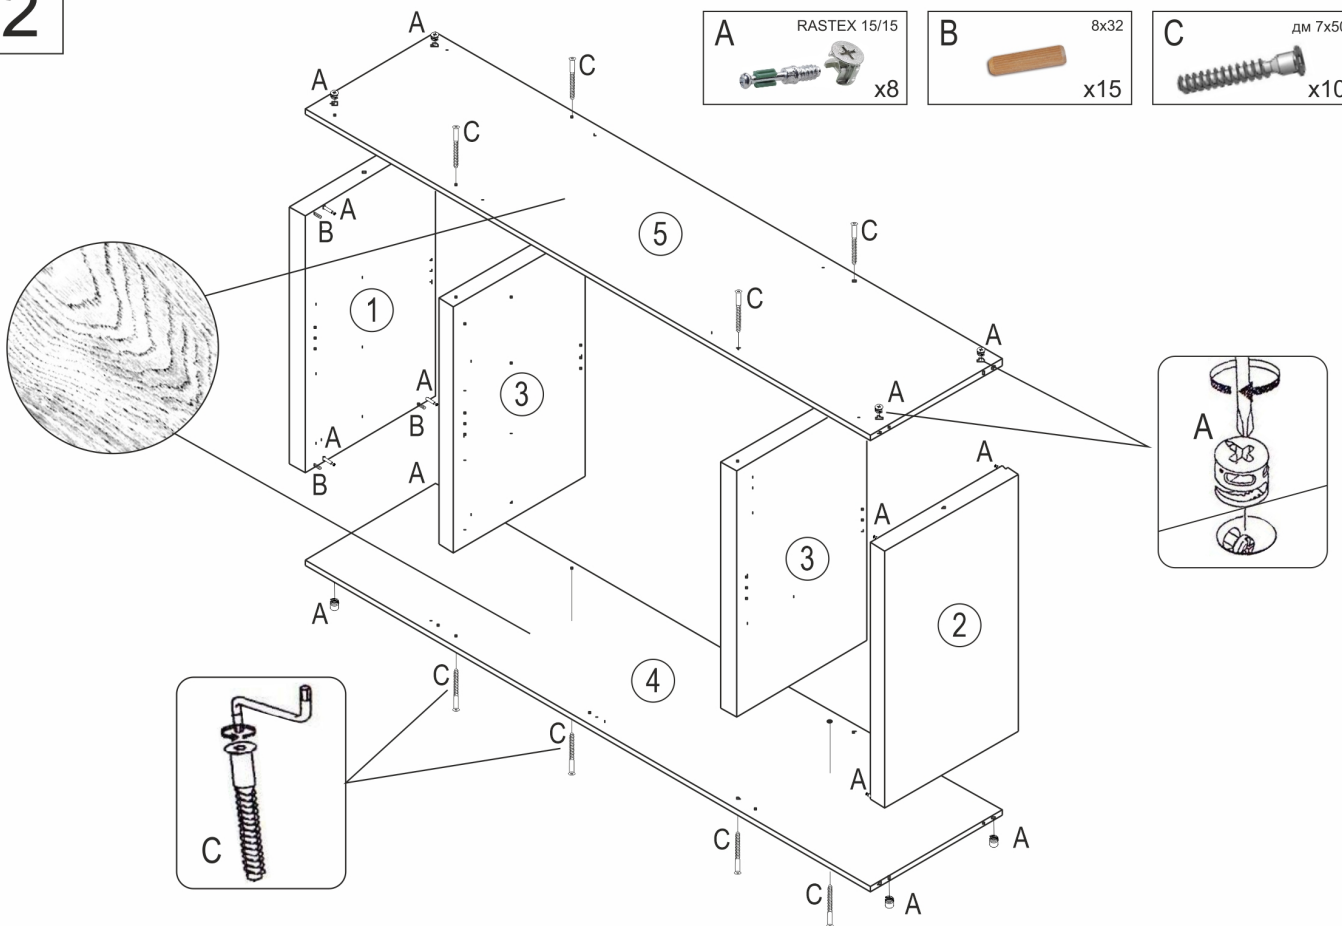

# Комод K400

длина 1969 x ширина 440 x высота 1001

- |                                       |                                   |
|---------------------------------------|-----------------------------------|
| <b>D</b> Montageanleitung             | <b>GB</b> Assembly instructions   |
| <b>FR</b> Notice de montage           | <b>IT</b> Istruzioni di montaggio |
| <b>NL</b> Handleiding voor de montage | <b>PL</b> Instrukcja montażu      |
| <b>CZ</b> Montážní návod              | <b>SK</b> Návod na montáž         |
| <b>HU</b> Szerelési útmutató          | <b>RO</b> Instrucțiuni de montaj  |
| <b>TR</b> Montaj talimatı             | <b>RU</b> Инструкция по монтажу   |

№	Корпус комода (мм)	Кол.	✓
1	737x440x50	1	
2	737x440x50	1	
3	703x435x50	2	
4	1869x435x17	1	
5	1869x435x17	1	
6	1969x440x202	1	
7	1969x440x62	1	
8	925x408x4	1	
9	925x325x4	1	
10	736x486x4	2	

1

2

3

3

B 8x32  
x15

№	Ящик (мм)	Кол.	✓
a	879x100x17	1	
b	375x70x15	2	
c	865x56x15	1	
d	848x395x4	1	

приложение 1

№	Ящик (мм)	Кол.	✓
a	879x196x17	1	
b	375x140x15	2	
c	865x126x15	1	
d	848x395x4	1	

№	Дверь (мм)	Кол.	✓
1	438x697x17	1	
2	438x697x17	1	
3	438x594x17	2	

№	Полка (мм)	Кол.	✓
1	440x412x17	2	
2	880x412x17	1	

6

приложение 2

приложение 3

7

приложение 4