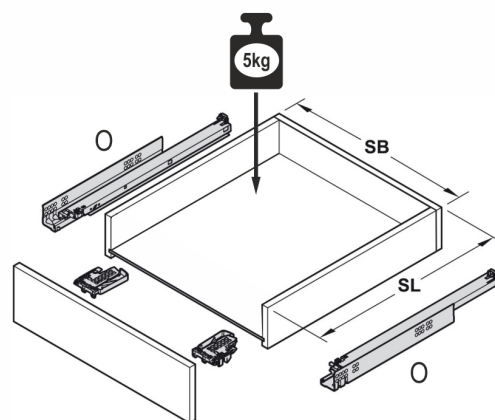

H Фетровые подкладки под опоры  
20x20  
x8

4

B 8x32  
x15

D 3,5x30  
x20

5

№	Ящик (мм)	Кол.	✓
a	438x100x17	1	
b	375x70x15	2	
c	425x56x15	1	
d	408x395x4	1	

№	Ящик (мм)	Кол.	✓
a	438x196x17	1	
b	375x140x15	2	
c	425x126x15	1	
d	408x395x4	1	

№	Ящик (мм)	Кол.	✓
a	879x100x17	1	
b	375x70x15	2	
c	865x56x15	1	
d	848x395x4	1	

приложение 1

№	Ящик (мм)	Кол.	✓
a	879x196x17	1	
b	375x140x15	2	
c	865x126x15	1	
d	848x395x4	1	

№	Дверь (мм)	Кол.	✓
1	438x697x17	1	
2	438x697x17	1	
3	438x594x17	2	

№	Полка (мм)	Кол.	✓
1	440x412x17	2	
2	880x412x17	1	

6

приложение 2

приложение 3

7

приложение 4