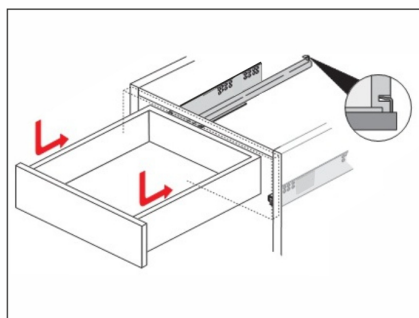

H Фетровые подкладки под опоры  
20x20  
x8

4

B 8x32  
x15

D 3,5x30  
x20

5

№	Ящик (мм)	Кол.	✓
a	438x100x17	1	
b	375x70x15	2	
c	425x56x15	1	
d	408x395x4	1	

№	Ящик (мм)	Кол.	✓
a	438x196x17	1	
b	375x140x15	2	
c	425x126x15	1	
d	408x395x4	1	

№	Ящик (мм)	Кол.	✓
a	879x100x17	1	
b	375x70x15	2	
c	865x56x15	1	
d	848x395x4	1	

приложение 1

№	Ящик (мм)	Кол.	✓
a	879x196x17	1	
b	375x140x15	2	
c	865x126x15	1	
d	848x395x4	1	

№	Дверь (мм)	Кол.	✓
1	438x697x17	1	
2	438x697x17	1	
3	438x594x17	2	

№	Полка (мм)	Кол.	✓
1	440x412x17	2	
2	880x412x17	1	

6

приложение 2

приложение 3

7

приложение 4