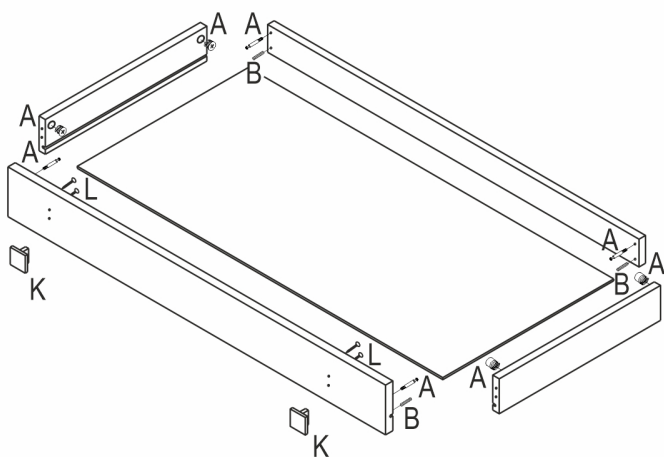

H Фетровые подкладки под опоры  
20x20  
x8

4

B 8x32  
x15

D 3,5x30  
x20

5

№	Ящик (мм)	Кол.	✓
a	438x100x17	1	
b	375x70x15	2	
c	425x56x15	1	
d	408x395x4	1	

№	Ящик (мм)	Кол.	✓
a	438x196x17	1	
b	375x140x15	2	
c	425x126x15	1	
d	408x395x4	1	

№	Ящик (мм)	Кол.	✓
a	879x100x17	1	
b	375x70x15	2	
c	865x56x15	1	
d	848x395x4	1	

приложение 1

№	Ящик (мм)	Кол.	✓
a	879x196x17	1	
b	375x140x15	2	
c	865x126x15	1	
d	848x395x4	1	

№	Дверь (мм)	Кол.	✓
1	438x697x17	1	
2	438x697x17	1	
3	438x594x17	2	

№	Полка (мм)	Кол.	✓
1	440x412x17	2	
2	880x412x17	1	

6

приложение 2

приложение 3

7

приложение 4