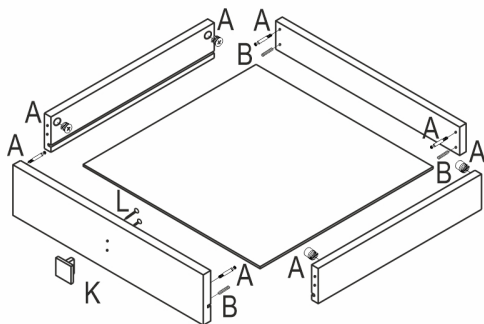

H Фетровые подкладки под опоры  
20x20  
x8

4

B 8x32  
x15

D 3,5x30  
x20

5

№	Ящик (мм)	Кол.	✓
a	438x100x17	1	
b	375x70x15	2	
c	425x56x15	1	
d	408x395x4	1	

№	Ящик (мм)	Кол.	✓
a	438x196x17	1	
b	375x140x15	2	
c	425x126x15	1	
d	408x395x4	1	

№	Ящик (мм)	Кол.	✓
a	879x100x17	1	
b	375x70x15	2	
c	865x56x15	1	
d	848x395x4	1	

приложение 1

№	Ящик (мм)	Кол.	✓
a	879x196x17	1	
b	375x140x15	2	
c	865x126x15	1	
d	848x395x4	1	

№	Дверь (мм)	Кол.	✓
1	438x697x17	1	
2	438x697x17	1	
3	438x594x17	2	

№	Полка (мм)	Кол.	✓
1	440x412x17	2	
2	880x412x17	1	

6

приложение 2

приложение 3

7

приложение 4