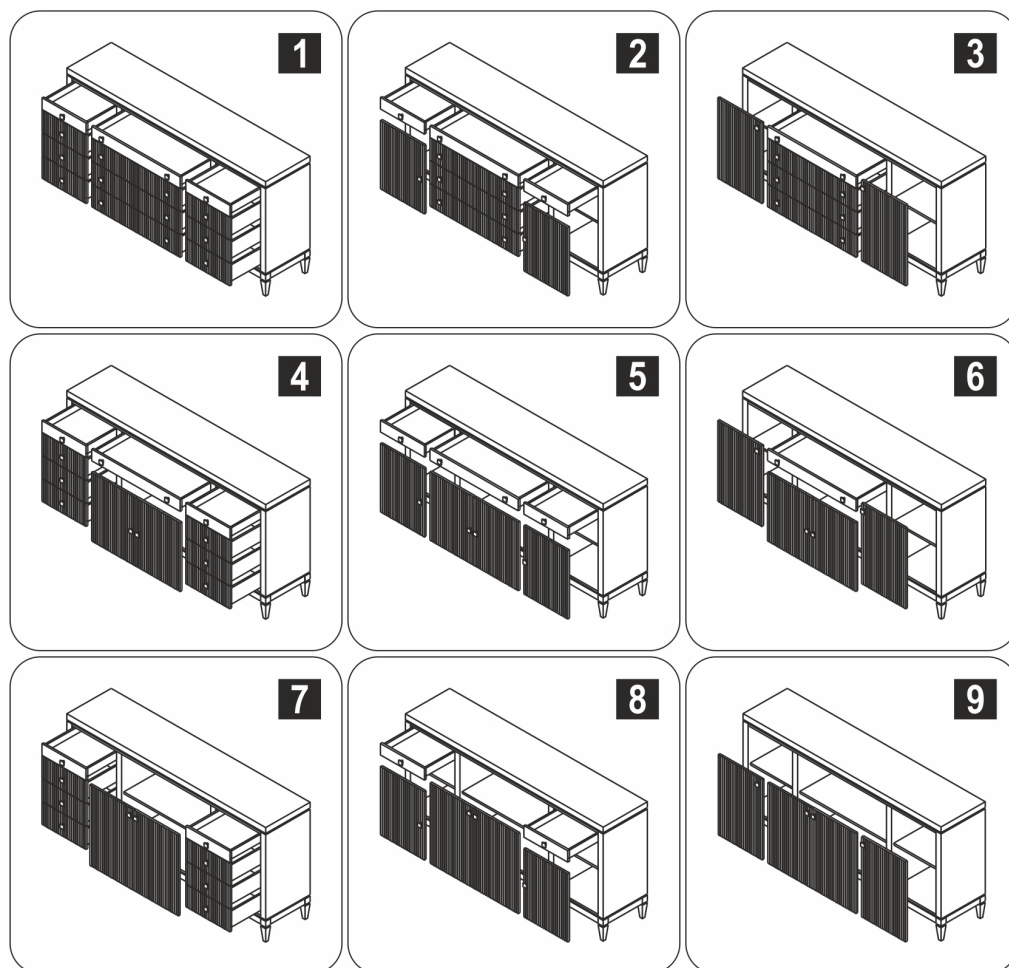

# Комод K400

длина 1969 x ширина 440 x высота 1001

- |                                       |                                   |
|---------------------------------------|-----------------------------------|
| <b>D</b> Montageanleitung             | <b>GB</b> Assembly instructions   |
| <b>FR</b> Notice de montage           | <b>IT</b> Istruzioni di montaggio |
| <b>NL</b> Handleiding voor de montage | <b>PL</b> Instrukcja montażu      |
| <b>CZ</b> Montážní návod              | <b>SK</b> Návod na montáž         |
| <b>HU</b> Szerelési útmutató          | <b>RO</b> Instrucțiuni de montaj  |
| <b>TR</b> Montaj talimatı             | <b>RU</b> Инструкция по монтажу   |

№	Корпус комода (мм)	Кол.	✓
1	737x440x50	1	
2	737x440x50	1	
3	703x435x50	2	
4	1869x435x17	1	
5	1869x435x17	1	
6	1969x440x202	1	
7	1969x440x62	1	
8	925x408x4	1	
9	925x325x4	1	
10	736x486x4	2	

1

2

3

3

B 8x32  
x15

№	Полка (мм)	Кол.	✓
1	440x412x17	2	
2	880x412x17	1	

6

приложение 2

приложение 3

7

приложение 4