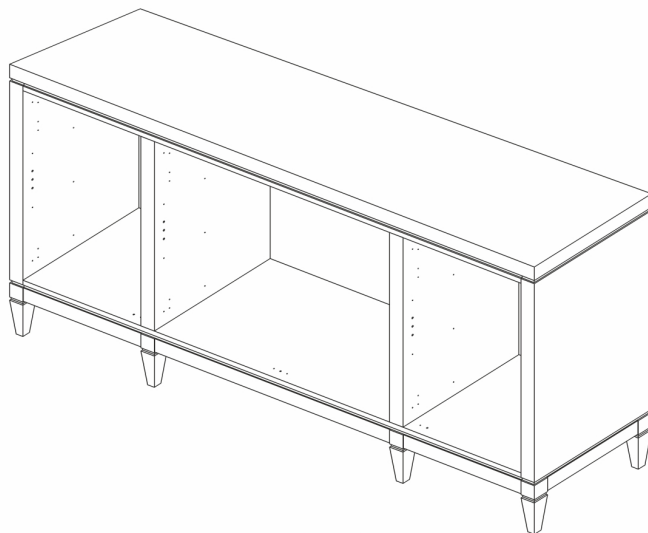

# Комод K400

длина 1969 x ширина 440 x высота 1001

- |                                       |                                   |
|---------------------------------------|-----------------------------------|
| <b>D</b> Montageanleitung             | <b>GB</b> Assembly instructions   |
| <b>FR</b> Notice de montage           | <b>IT</b> Istruzioni di montaggio |
| <b>NL</b> Handleiding voor de montage | <b>PL</b> Instrukcja montażu      |
| <b>CZ</b> Montážní návod              | <b>SK</b> Návod na montáž         |
| <b>HU</b> Szerelési útmutató          | <b>RO</b> Instrucțiuni de montaj  |
| <b>TR</b> Montaj talimatı             | <b>RU</b> Инструкция по монтажу   |

№	Корпус комода (мм)	Кол.	✓
1	737x440x50	1	
2	737x440x50	1	
3	703x435x50	2	
4	1869x435x17	1	
5	1869x435x17	1	
6	1969x440x202	1	
7	1969x440x62	1	
8	925x408x4	1	
9	925x325x4	1	
10	736x486x4	2	

1

2

3

3

B 8x32  
x15

№	Ящик (мм)	Кол.	✓
a	879x100x17	1	
b	375x70x15	2	
c	865x56x15	1	
d	848x395x4	1	

приложение 1

№	Ящик (мм)	Кол.	✓
a	879x196x17	1	
b	375x140x15	2	
c	865x126x15	1	
d	848x395x4	1	

№	Дверь (мм)	Кол.	✓
1	438x697x17	1	
2	438x697x17	1	
3	438x594x17	2	

№	Полка (мм)	Кол.	✓
1	440x412x17	2	
2	880x412x17	1	

6

приложение 2

приложение 3

7

приложение 4