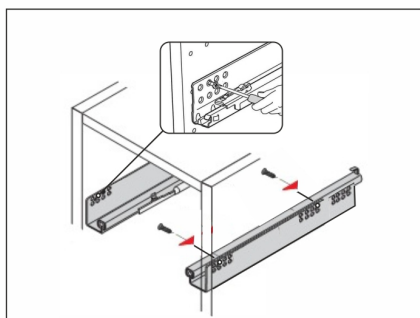

H Фетровые подкладки под опоры  
20x20  
x8

4

B 8x32  
x15

D 3,5x30  
x20

5

№	Ящик (мм)	Кол.	✓
a	438x100x17	1	
b	375x70x15	2	
c	425x56x15	1	
d	408x395x4	1	

№	Ящик (мм)	Кол.	✓
a	438x196x17	1	
b	375x140x15	2	
c	425x126x15	1	
d	408x395x4	1	

№	Ящик (мм)	Кол.	✓
a	879x100x17	1	
b	375x70x15	2	
c	865x56x15	1	
d	848x395x4	1	

приложение 1

№	Ящик (мм)	Кол.	✓
a	879x196x17	1	
b	375x140x15	2	
c	865x126x15	1	
d	848x395x4	1	

№	Дверь (мм)	Кол.	✓
1	438x697x17	1	
2	438x697x17	1	
3	438x594x17	2	

№	Полка (мм)	Кол.	✓
1	440x412x17	2	
2	880x412x17	1	

6

приложение 2

приложение 3

7

приложение 4